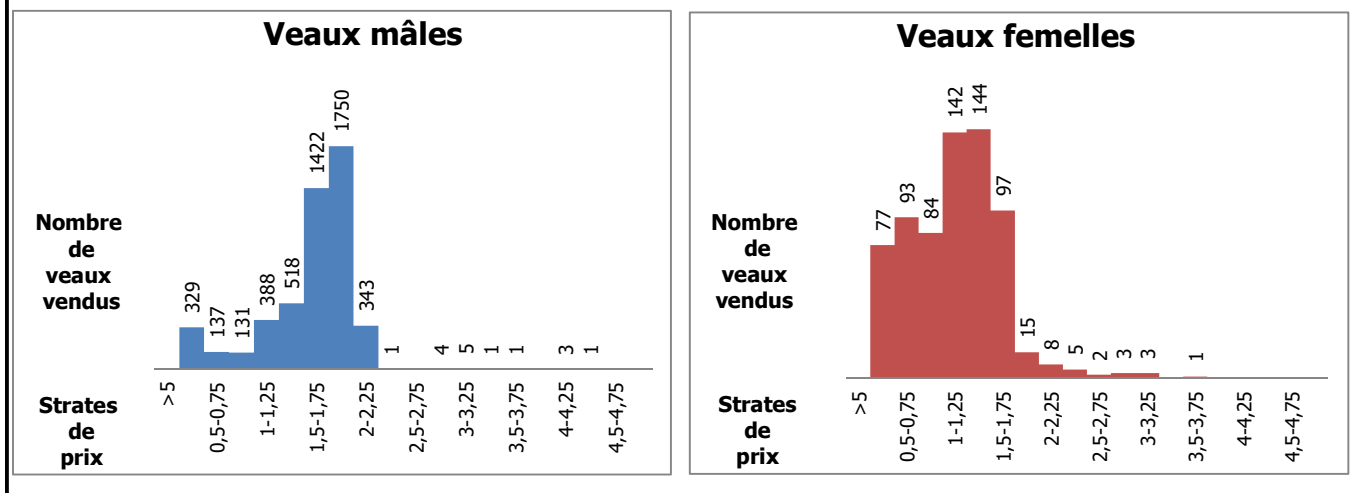

Veaux laitiers vendus dans les encans du Québec

Veaux Holstein, autres races laitières et croisements de boucherie

	Poids de vente	Mâles		Femelles		Total mâles-femelles	
		Têtes	\$/lb	Têtes	\$/lb	Têtes	\$/lb
Holstein	< 90 lb	330	0,62 \$	67	0,76 \$	397	0,64 \$
	90-120 lb	3 329	1,58 \$	356	1,24 \$	3 685	1,54 \$
	120-140 lb	1 074	1,66 \$	83	1,28 \$	1 157	1,64 \$
	> 140 lb	301	1,37 \$	168	0,80 \$	469	1,17 \$
	Total	5 034	1,52 \$	674	1,09 \$	5 708	1,47 \$
Autres races laitières		62	0,97 \$	18	0,87 \$	80	0,94 \$
Croisements de boucherie		2 129	3,44 \$	1 837	2,31 \$	3 966	2,92 \$
TOTAL		7 225	2,08 \$	2 529	1,97 \$	9 754	2,05 \$

Veaux Holstein vendus par strate de prix (tous poids et toutes catégories)

Veaux Holstein - Bons mâles (90-120 lb) - Évolution du prix journalier