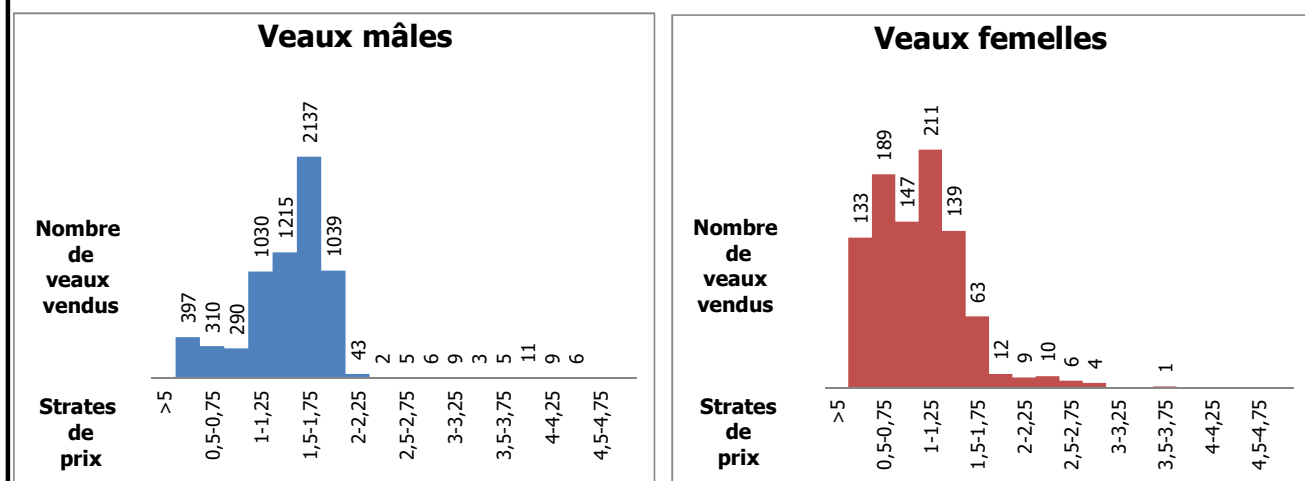

Veaux laitiers vendus dans les encans du Québec

Veaux Holstein, autres races laitières et croisements de boucherie

	Poids de vente	Mâles		Femelles		Total mâles-femelles	
		Têtes	$/lb	Têtes	$/lb	Têtes	$/lb
Holstein	< 90 lb	318	0,69 $	91	0,65 $	409	0,68 $
	90-120 lb	4 453	1,39 $	507	1,09 $	4 960	1,36 $
	120-140 lb	1 364	1,48 $	101	1,21 $	1 465	1,46 $
	> 140 lb	382	1,19 $	225	0,68 $	607	1,00 $
	Total	6 517	1,37 $	924	0,96 $	7 441	1,32 $
Autres races laitières		72	0,83 $	36	0,84 $	108	0,83 $
Croisements de boucherie		2 716	3,05 $	2 106	1,90 $	4 822	2,55 $
TOTAL		9 305	1,85 $	3 066	1,60 $	12 371	1,79 $

Veaux Holstein vendus par strate de prix (tous poids et toutes catégories)