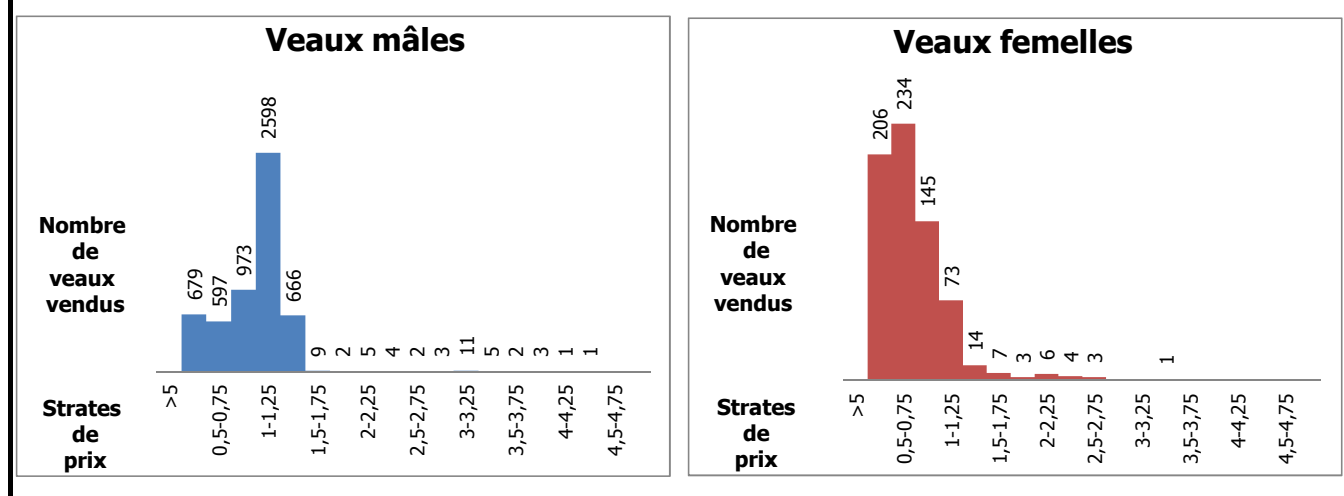

Veaux laitiers vendus dans les encans du Québec

Veaux Holstein, autres races laitières et croisements de boucherie

| | Poids de vente | Mâles | | Femelles | | Total mâles-femelles | |
|---------------------------------|----------------|--------------|----------------|--------------|----------------|----------------------|----------------|
| | | Têtes | \$/lb | Têtes | \$/lb | Têtes | \$/lb |
| Holstein | < 90 lb | 339 | 0,38 \$ | 68 | 0,46 \$ | 407 | 0,39 \$ |
| | 90-120 lb | 3 668 | 0,94 \$ | 349 | 0,72 \$ | 4 017 | 0,92 \$ |
| | 120-140 lb | 1 206 | 1,08 \$ | 92 | 0,90 \$ | 1 298 | 1,07 \$ |
| | > 140 lb | 348 | 0,93 \$ | 187 | 0,58 \$ | 535 | 0,80 \$ |
| | Total | 5 561 | 0,94 \$ | 696 | 0,68 \$ | 6 257 | 0,91 \$ |
| Autres races laitières | | 81 | 0,58 \$ | 35 | 0,70 \$ | 116 | 0,61 \$ |
| Croisements de boucherie | | 2 389 | 2,57 \$ | 1 875 | 1,49 \$ | 4 264 | 2,09 \$ |
| TOTAL | | 8 031 | 1,42 \$ | 2 606 | 1,26 \$ | 10 637 | 1,38 \$ |

Veaux Holstein vendus par strate de prix (tous poids et toutes catégories)

Veaux Holstein - Bons mâles (90-120 lb) - Évolution du prix journalier