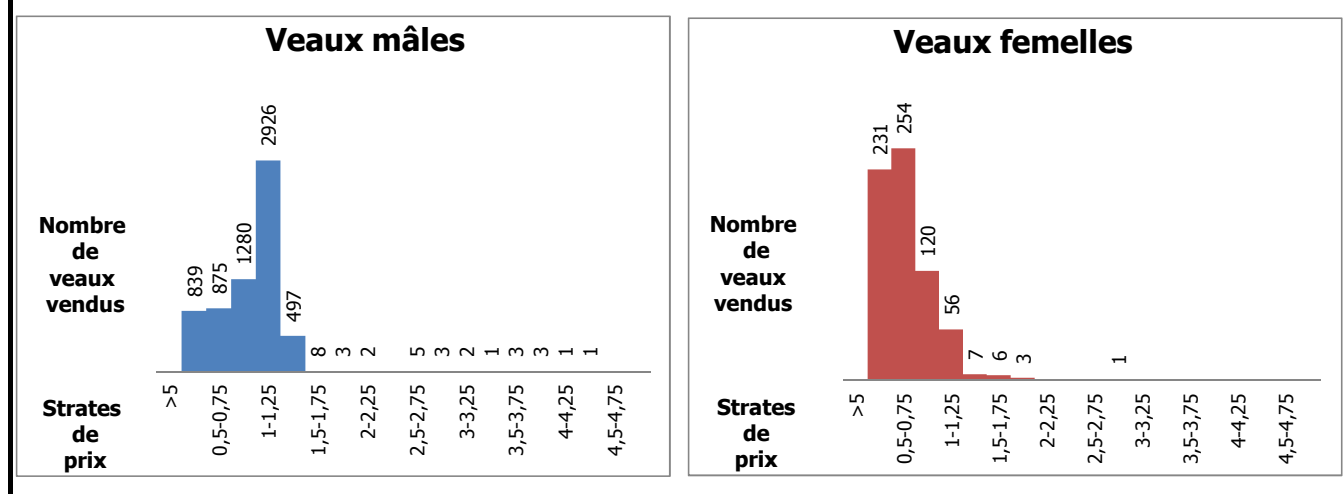

Veaux laitiers vendus dans les encans du Québec

Veaux Holstein, autres races laitières et croisements de boucherie

| | Poids de vente | Mâles | | Femelles | | Total mâles-femelles | |
|---------------------------------|----------------|--------------|----------------|--------------|----------------|----------------------|----------------|
| | | Têtes | \$/lb | Têtes | \$/lb | Têtes | \$/lb |
| Holstein | < 90 lb | 391 | 0,38 \$ | 73 | 0,39 \$ | 464 | 0,38 \$ |
| | 90-120 lb | 4 379 | 0,90 \$ | 361 | 0,63 \$ | 4 740 | 0,88 \$ |
| | 120-140 lb | 1 325 | 1,01 \$ | 97 | 0,79 \$ | 1 422 | 0,99 \$ |
| | > 140 lb | 354 | 0,81 \$ | 147 | 0,54 \$ | 501 | 0,73 \$ |
| | Total | 6 449 | 0,89 \$ | 678 | 0,61 \$ | 7 127 | 0,86 \$ |
| Autres races laitières | | 80 | 0,60 \$ | 26 | 0,61 \$ | 106 | 0,60 \$ |
| Croisements de boucherie | | 2 530 | 2,57 \$ | 2 062 | 1,41 \$ | 4 592 | 2,05 \$ |
| TOTAL | | 9 059 | 1,36 \$ | 2 766 | 1,20 \$ | 11 825 | 1,32 \$ |

Veaux Holstein vendus par strate de prix (tous poids et toutes catégories)

Veaux Holstein - Bons mâles (90-120 lb) - Évolution du prix journalier