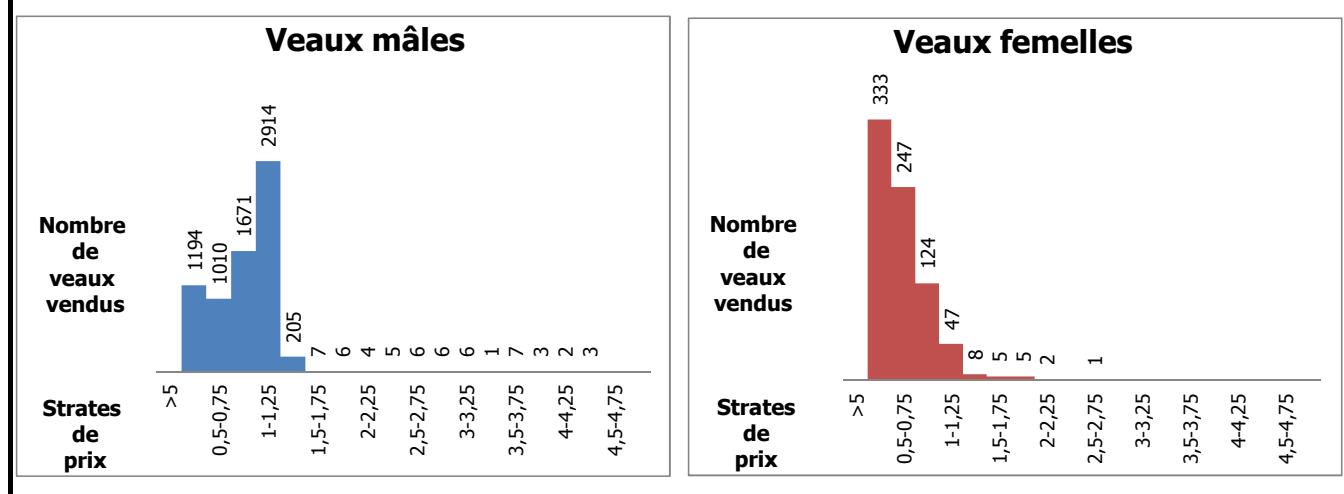

Veaux laitiers vendus dans les encans du Québec

Veaux Holstein, autres races laitières et croisements de boucherie

	Poids de vente	Mâles		Femelles		Total mâles-femelles	
		Têtes	\$/lb	Têtes	\$/lb	Têtes	\$/lb
Holstein	< 90 lb	514	0,32 \$	77	0,37 \$	591	0,32 \$
	90-120 lb	4 965	0,85 \$	424	0,60 \$	5 389	0,83 \$
	120-140 lb	1 271	0,97 \$	94	0,74 \$	1 365	0,96 \$
	> 140 lb	300	0,76 \$	177	0,51 \$	477	0,67 \$
	Total	7 050	0,83 \$	772	0,57 \$	7 822	0,80 \$
Autres races laitières		93	0,60 \$	57	0,60 \$	150	0,60 \$
Croisements de boucherie		2 764	2,30 \$	2 193	1,17 \$	4 957	1,80 \$
TOTAL		9 907	1,24 \$	3 022	1,00 \$	12 929	1,18 \$

Veaux Holstein vendus par strate de prix (tous poids et toutes catégories)

Veaux Holstein - Bons mâles (90-120 lb) - Évolution du prix journalier