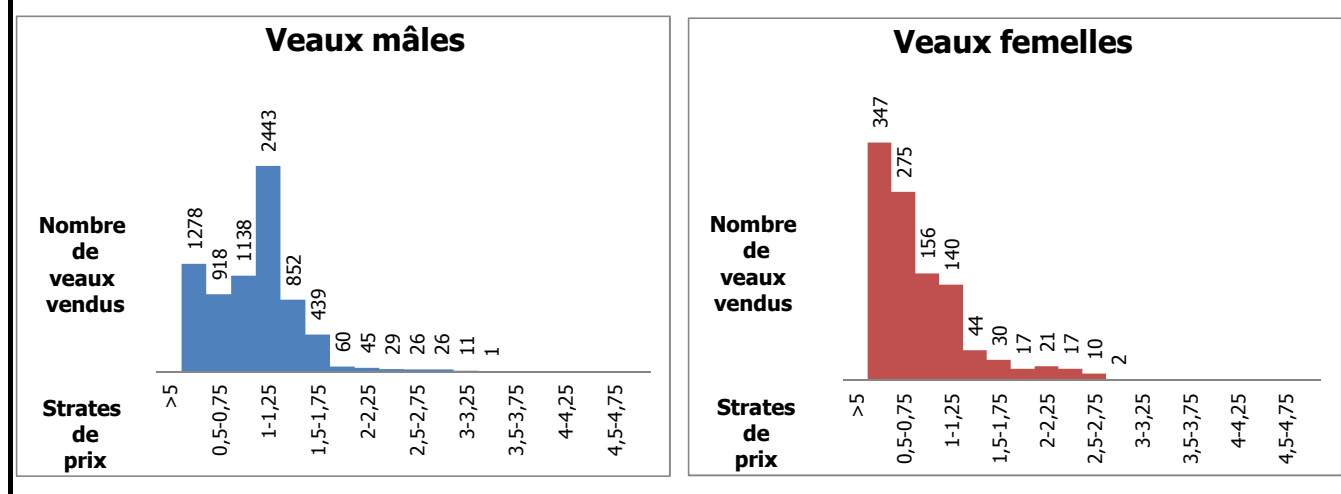

Veaux laitiers vendus dans les encans du Québec

Veaux Holstein, autres races laitières et croisements de boucherie

	Poids de vente	Mâles		Femelles		Total mâles-femelles	
		Têtes	$/lb	Têtes	$/lb	Têtes	$/lb
Holstein	< 90 lb	582	0,37 $	113	0,41 $	695	0,38 $
	90-120 lb	4 972	0,95 $	631	0,82 $	5 603	0,93 $
	120-140 lb	1 352	1,04 $	128	0,98 $	1 480	1,04 $
	> 140 lb	360	0,91 $	187	0,61 $	547	0,81 $
	Total	7 266	0,92 $	1 059	0,76 $	8 325	0,90 $
Autres races laitières		101	0,54 $	61	0,63 $	162	0,57 $
Croisements de boucherie		1 829	1,96 $	1 471	1,34 $	3 300	1,68 $
TOTAL		9 196	1,12 $	2 591	1,09 $	11 787	1,11 $

Veaux Holstein vendus par strate de prix (tous poids et toutes catégories)