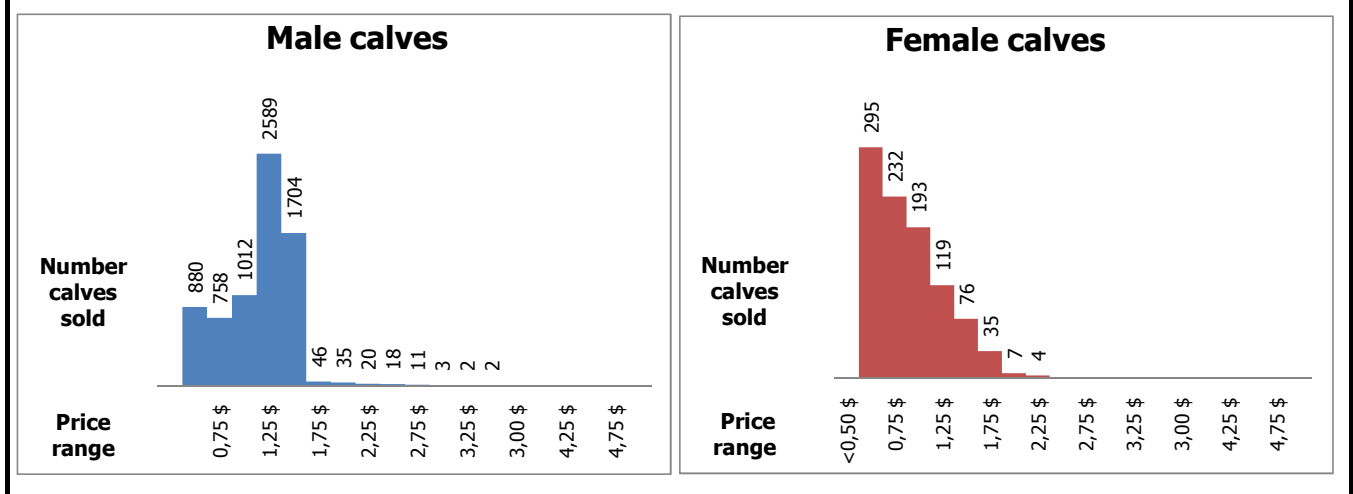

Calves marketed at Quebec live animal auctions

Holstein, other dairy breeds and crossbred dairy-beef calves

	Weights	Male		Female		Total male-female	
		Head	\$/lb	Head	\$/lb	Head	\$/lb
Holstein	< 90 lb	444	0,45 \$	96	0,50 \$	540	0,46 \$
	90-120 lb	4 941	1,00 \$	559	0,81 \$	5 500	0,98 \$
	120-140 lb	1 367	1,07 \$	127	0,91 \$	1 494	1,06 \$
	> 140 lb	328	0,82 \$	179	0,47 \$	507	0,70 \$
	Total	7 080	0,97 \$	961	0,73 \$	8 041	0,94 \$
Other dairy breeds		52	0,52 \$	26	0,52 \$	78	0,52 \$
Crossbreeds dairy-beef		1 424	2,24 \$	1 104	1,29 \$	2 528	1,83 \$
TOTAL		8 556	1,18 \$	2 091	1,02 \$	10 647	1,15 \$

Holstein calves sold by price range (all weights and all categories)

Holstein calves - Good males (90-120 lb) - Daily average price