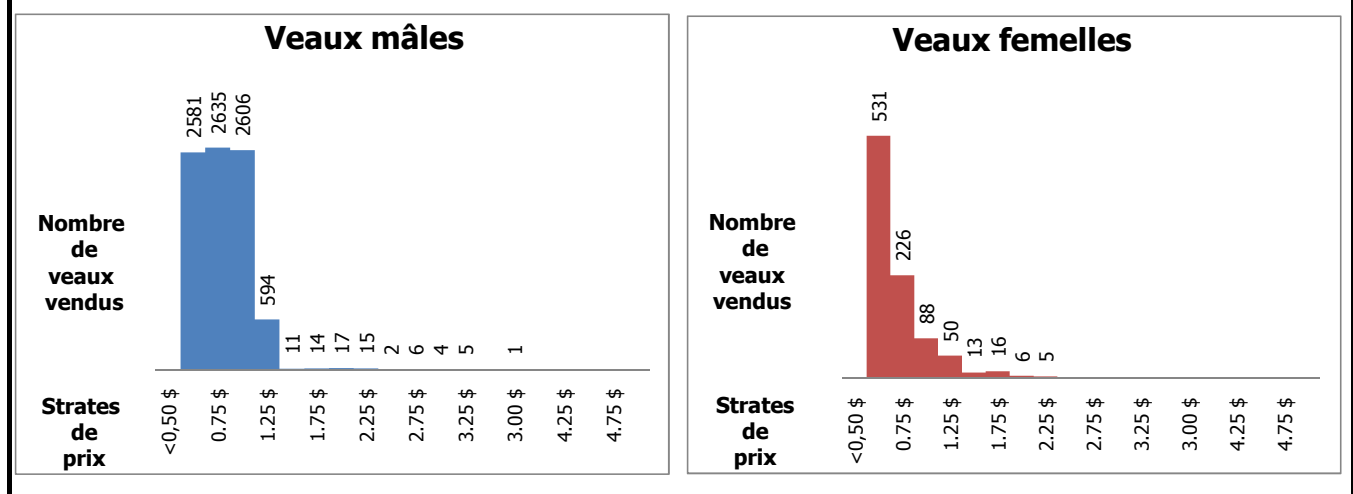

Veaux laitiers vendus dans les encans du Québec

Veaux Holstein, autres races laitières et croisements de boucherie

	Poids de vente	Mâles		Femelles		Total mâles-femelles	
		Têtes	$/lb	Têtes	$/lb	Têtes	$/lb
Holstein	< 90 lb	783	0.24 $	96	0.34 $	879	0.25 $
	90-120 lb	5 921	0.63 $	571	0.54 $	6 492	0.62 $
	120-140 lb	1 412	0.70 $	115	0.56 $	1 527	0.69 $
	> 140 lb	375	0.57 $	153	0.46 $	528	0.54 $
	Total	8 491	0.60 $	935	0.51 $	9 426	0.59 $
Autres races laitières		119	0.47 $	67	0.48 $	186	0.48 $
Croisements de boucherie		1 208	2.37 $	930	1.57 $	2 138	2.02 $
TOTAL		9 818	0.82 $	1 932	1.02 $	11 750	0.85 $

Veaux Holstein vendus par strate de prix (tous poids et toutes catégories)