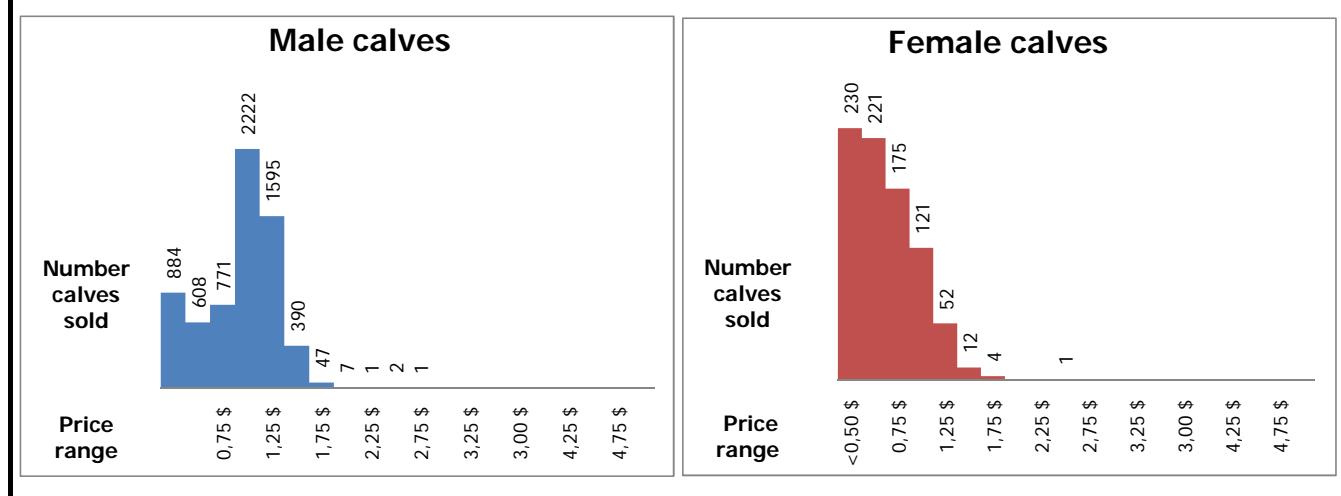

Calves marketed at Quebec live animal auctions

Holstein, other dairy breeds and crossbred dairy-beef calves

	Weights	Male		Female		Total male-female	
		Head	$/lb	Head	$/lb	Head	$/lb
Holstein	< 90 lb	324	0,48 $	96	0,47 $	420	0,48 $
	90-120 lb	4 445	1,02 $	453	0,77 $	4 898	0,99 $
	120-140 lb	1 328	1,12 $	122	0,79 $	1 450	1,10 $
	> 140 lb	431	0,88 $	145	0,58 $	576	0,81 $
	Total	6 528	1,00 $	816	0,71 $	7 344	0,97 $
Other dairy breeds		89	0,59 $	13	0,68 $	102	0,60 $
Crossbreeds dairy-beef		802	2,04 $	636	1,56 $	1 438	1,83 $
TOTAL		7 419	1,11 $	1 465	1,08 $	8 884	1,10 $

Holstein calves sold by price range (all weights and all categories)