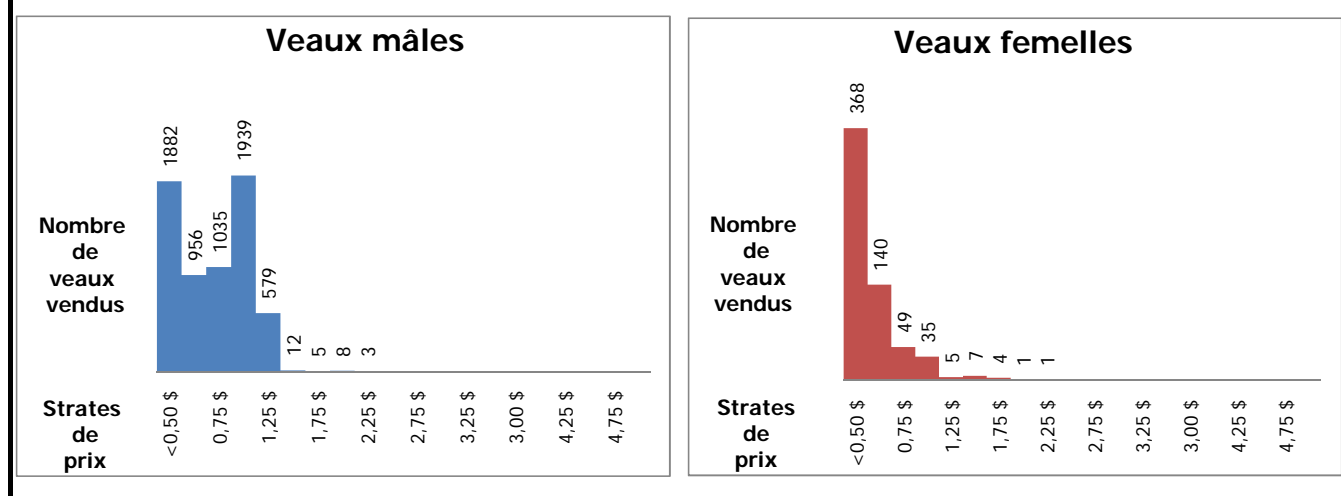

Veaux laitiers vendus dans les encans du Québec

Veaux Holstein, autres races laitières et croisements de boucherie

	Poids de vente	Mâles		Femelles		Total mâles-femelles	
		Têtes	$/lb	Têtes	$/lb	Têtes	$/lb
Holstein	< 90 lb	577	0,20 $	72	0,22 $	649	0,20 $
	90-120 lb	4 515	0,75 $	349	0,50 $	4 864	0,73 $
	120-140 lb	1 038	0,95 $	69	0,54 $	1 107	0,92 $
	> 140 lb	289	0,76 $	120	0,45 $	409	0,67 $
	Total	6 419	0,73 $	610	0,46 $	7 029	0,71 $
Autres races laitières		88	0,41 $	17	0,34 $	105	0,40 $
Croisements de boucherie		688	1,59 $	612	1,35 $	1 300	1,48 $
TOTAL		7 195	0,81 $	1 239	0,90 $	8 434	0,82 $

Veaux Holstein vendus par strate de prix (tous poids et toutes catégories)