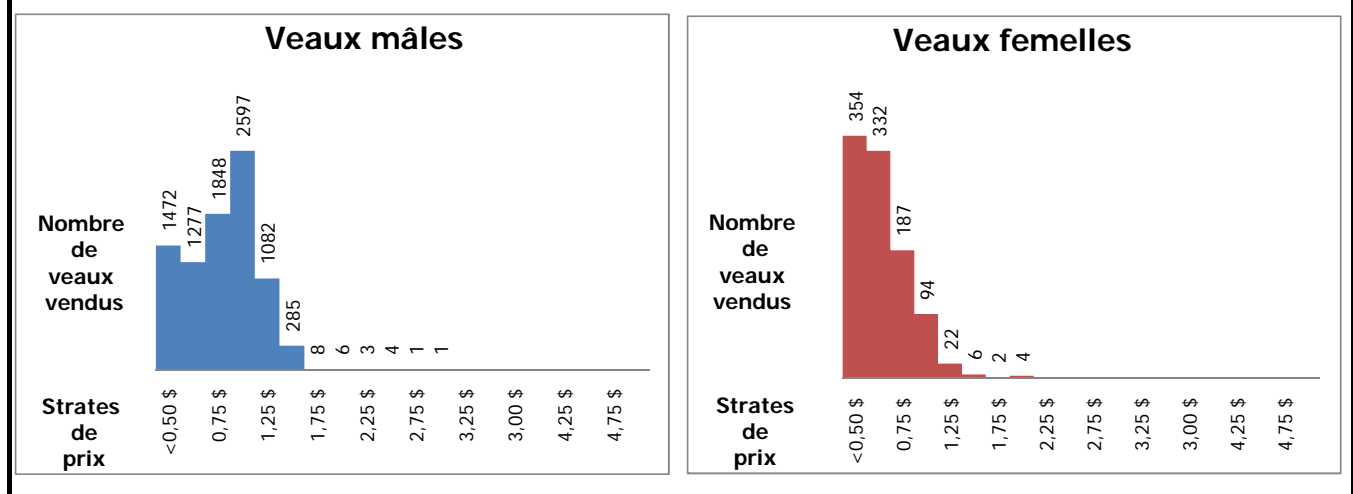

Veaux laitiers vendus dans les encans du Québec

Veaux Holstein, autres races laitières et croisements de boucherie

	Poids de vente	Mâles		Femelles		Total mâles-femelles	
		Têtes	$/lb	Têtes	$/lb	Têtes	$/lb
Holstein	< 90 lb	999	0,40 $	211	0,39 $	1 210	0,40 $
	90-120 lb	6 175	0,91 $	533	0,67 $	6 708	0,89 $
	120-140 lb	1 113	1,02 $	100	0,70 $	1 213	0,99 $
	> 140 lb	297	0,84 $	157	0,57 $	454	0,74 $
	Total	8 584	0,86 $	1 001	0,60 $	9 585	0,84 $
Autres races laitières		119	0,58 $	22	0,63 $	141	0,59 $
Croisements de boucherie		908	2,07 $	633	1,61 $	1 541	1,88 $
TOTAL		9 611	0,98 $	1 656	0,99 $	11 267	0,98 $

Veaux Holstein vendus par strate de prix (tous poids et toutes catégories)