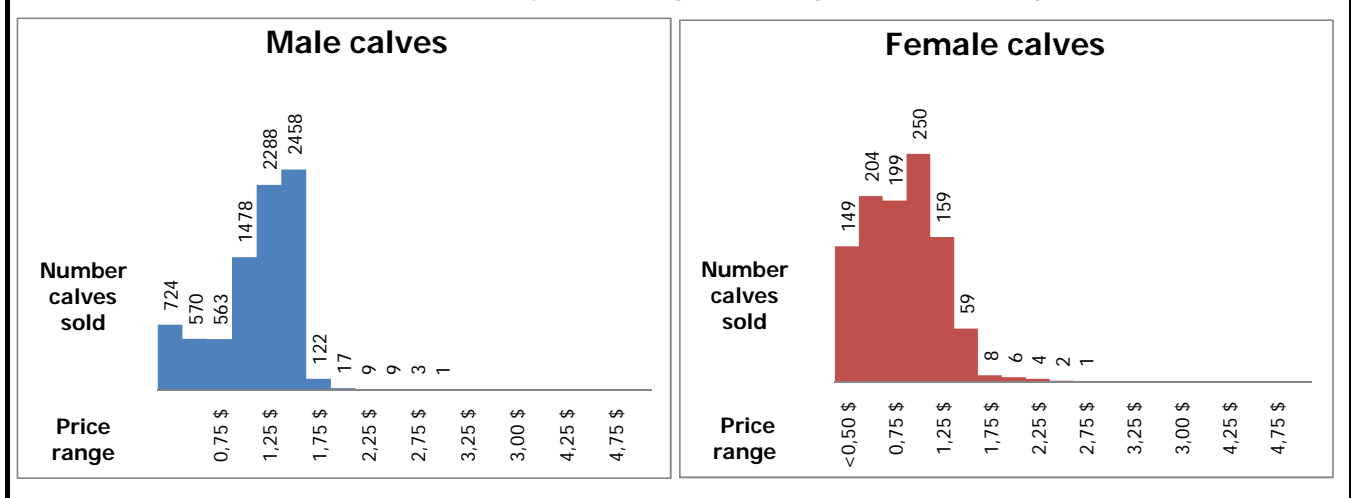

Calves marketed at Quebec live animal auctions

Holstein, other dairy breeds and crossbred dairy-beef calves

	Weights	Male		Female		Total male-female	
		Head	\$/lb	Head	\$/lb	Head	\$/lb
Holstein	< 90 lb	834	0,57 \$	208	0,63 \$	1 042	0,58 \$
	90-120 lb	5 870	1,25 \$	573	1,03 \$	6 443	1,24 \$
	120-140 lb	1 240	1,36 \$	79	1,14 \$	1 319	1,35 \$
	> 140 lb	298	1,13 \$	181	0,75 \$	479	0,98 \$
	Total	8 242	1,20 \$	1 041	0,91 \$	9 283	1,17 \$
Other dairy breeds		149	0,88 \$	34	0,90 \$	183	0,88 \$
Crossbreeds dairy-beef		686	2,19 \$	584	1,92 \$	1 270	2,07 \$
TOTAL		9 077	1,27 \$	1 659	1,27 \$	10 736	1,27 \$

Holstein calves sold by price range (all weights and all categories)

Holstein calves - Good males (90-120 lb) - Daily average price