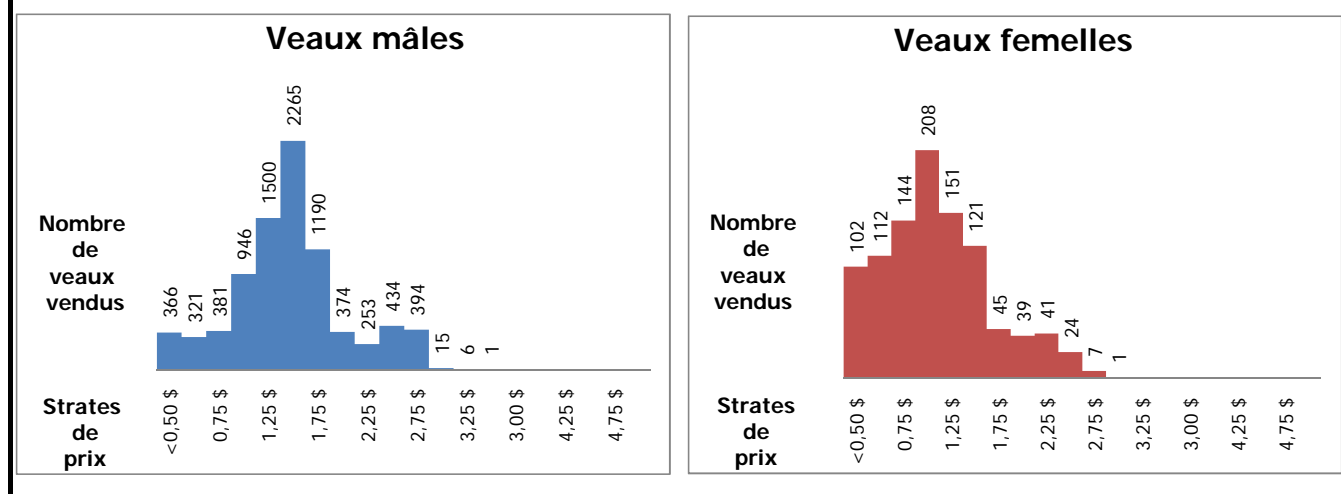

Veaux laitiers vendus dans les encans du Québec

Veaux Holstein, autres races laitières et croisements de boucherie

	Poids de vente	Mâles		Femelles		Total mâles-femelles	
		Têtes	\$/lb	Têtes	\$/lb	Têtes	\$/lb
Holstein	< 90 lb	678	1,01 \$	184	0,93 \$	862	0,99 \$
	90-120 lb	6 030	1,61 \$	526	1,38 \$	6 556	1,59 \$
	120-140 lb	1 389	1,65 \$	92	1,39 \$	1 481	1,64 \$
	> 140 lb	349	1,26 \$	193	0,79 \$	542	1,09 \$
	Total	8 446	1,55 \$	995	1,18 \$	9 441	1,52 \$
Autres races laitières		204	1,14 \$	29	1,06 \$	233	1,13 \$
Croisements de boucherie		718	2,50 \$	533	2,19 \$	1 251	2,37 \$
TOTAL		9 368	1,62 \$	1 557	1,53 \$	10 925	1,61 \$

Veaux Holstein vendus par strate de prix (tous poids et toutes catégories)

Veaux Holstein - Bons mâles (90-120 lb) - Évolution du prix journalier