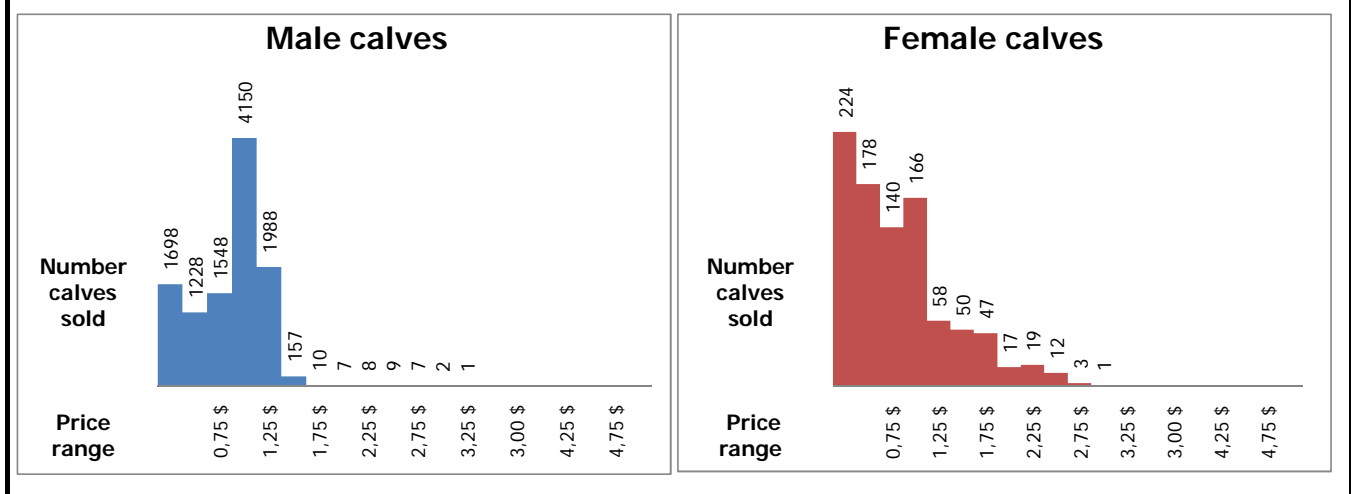

Calves marketed at Quebec live animal auctions

Holstein, other dairy breeds and crossbred dairy-beef calves

	Weights	Male		Female		Total male-female	
		Head	\$/lb	Head	\$/lb	Head	\$/lb
Holstein	< 90 lb	1 089	0,46 \$	154	0,49 \$	1 243	0,46 \$
	90-120 lb	7 579	0,95 \$	530	1,02 \$	8 109	0,96 \$
	120-140 lb	1 691	1,06 \$	107	1,19 \$	1 798	1,07 \$
	> 140 lb	454	0,91 \$	124	0,71 \$	578	0,87 \$
	Total	10 813	0,92 \$	915	0,91 \$	11 728	0,92 \$
Other dairy breeds		191	0,68 \$	42	0,81 \$	233	0,70 \$
Crossbreeds dairy-beef		951	2,33 \$	677	1,91 \$	1 628	2,16 \$
TOTAL		11 955	1,03 \$	1 634	1,32 \$	13 589	1,06 \$

Holstein calves sold by price range (all weights and all categories)

Holstein calves - Good males (90-120 lb) - Daily average price