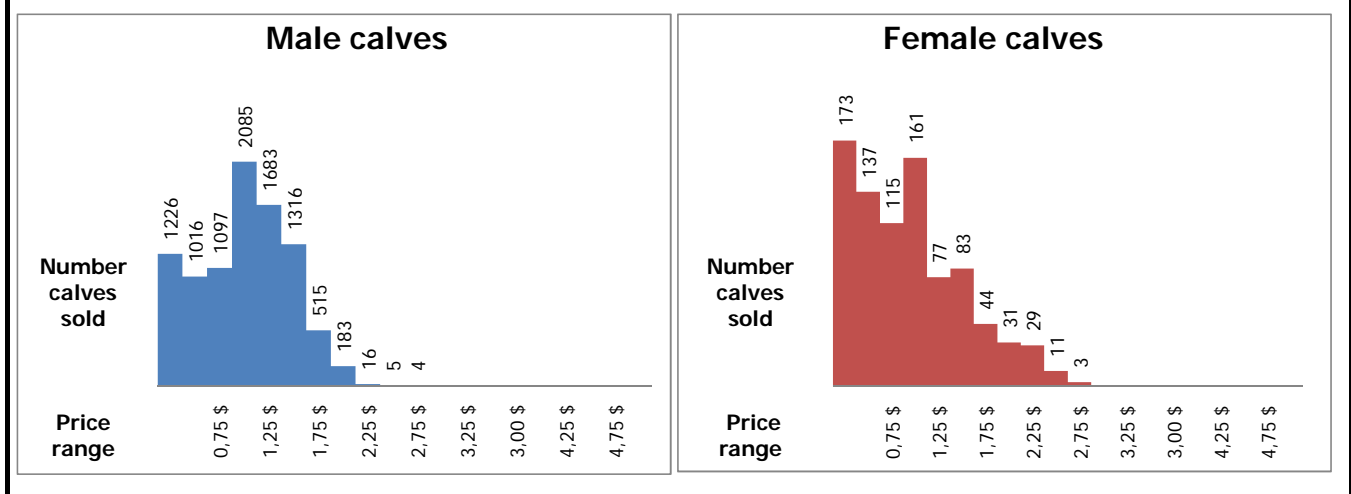

Calves marketed at Quebec live animal auctions

Holstein, other dairy breeds and crossbred dairy-beef calves

	Weights	Male		Female		Total male-female	
		Head	\$/lb	Head	\$/lb	Head	\$/lb
Holstein	< 90 lb	1 008	0,62 \$	208	0,66 \$	1 216	0,63 \$
	90-120 lb	6 673	1,12 \$	469	1,21 \$	7 142	1,13 \$
	120-140 lb	1 172	1,22 \$	71	1,26 \$	1 243	1,22 \$
	> 140 lb	293	1,04 \$	116	0,78 \$	409	0,97 \$
	Total	9 146	1,08 \$	864	1,03 \$	10 010	1,07 \$
Other dairy breeds		118	0,92 \$	31	0,92 \$	149	0,92 \$
Crossbreeds dairy-beef		769	2,02 \$	559	1,65 \$	1 328	1,87 \$
TOTAL		10 033	1,15 \$	1 454	1,27 \$	11 487	1,16 \$

Holstein calves sold by price range (all weights and all categories)

Holstein calves - Good males (90-120 lb) - Daily average price