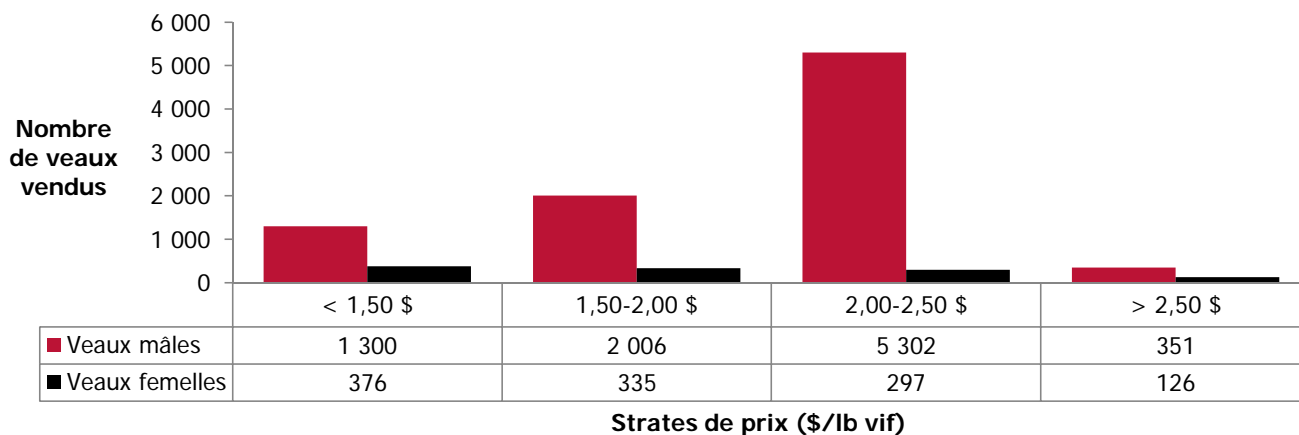

Veaux laitiers vendus dans les encans du Québec

Veaux Holstein, autres races laitières et croisements de boucherie

	Poids de vente	Mâles		Femelles		Total mâles-femelles	
		Têtes	\$/lb	Têtes	\$/lb	Têtes	\$/lb
Holstein	< 90 lb	798	1,89 \$	269	1,87 \$	1 067	1,88 \$
	90-120 lb	6 420	2,54 \$	613	2,54 \$	7 033	2,54 \$
	120-140 lb	1 325	2,50 \$	92	2,25 \$	1 417	2,48 \$
	> 140 lb	416	1,52 \$	160	1,17 \$	576	1,43 \$
	Total	8 959	2,43 \$	1 134	2,16 \$	10 093	2,40 \$
Autres races laitières		205	1,82 \$	30	1,47 \$	235	1,77 \$
Croisements de boucherie		675	3,00 \$	457	2,77 \$	1 132	2,91 \$
TOTAL		9 839	2,46 \$	1 621	2,32 \$	11 460	2,44 \$

Veaux Holstein vendus par strate de prix (tous poids et toutes catégories)

Veaux Holstein - Bons mâles (90-120 lb) - Évolution du prix journalier