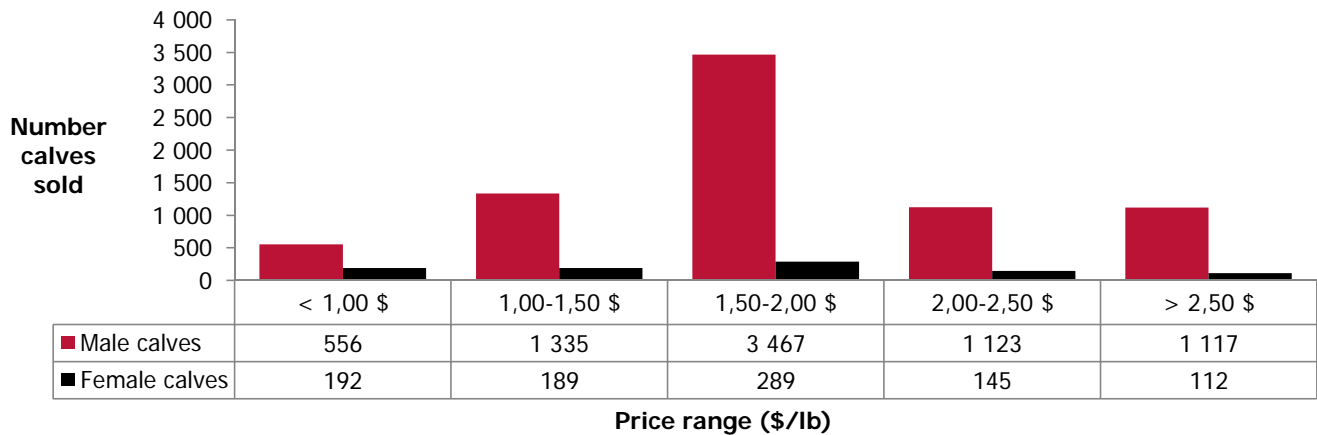

Calves marketed at Quebec live animal auctions

Holstein, other dairy breeds and crossbred dairy-beef calves

	Weights	Male		Female		Total male-female	
		Head	$/lb	Head	$/lb	Head	$/lb
Holstein	< 90 lb	704	1,22 $	190	1,24 $	894	1,23 $
	90-120 lb	5 502	1,85 $	509	1,85 $	6 011	1,85 $
	120-140 lb	1 146	1,84 $	94	1,80 $	1 240	1,84 $
	> 140 lb	246	1,34 $	134	0,97 $	380	1,21 $
	Total	7 598	1,77 $	927	1,59 $	8 525	1,75 $
Other dairy breeds		144	1,30 $	17	1,46 $	161	1,31 $
Crossbreeds dairy-beef		496	2,19 $	371	1,91 $	867	2,07 $
TOTAL		8 238	1,79 $	1 315	1,68 $	9 553	1,77 $

Holstein calves sold by price range (all weights and all categories)