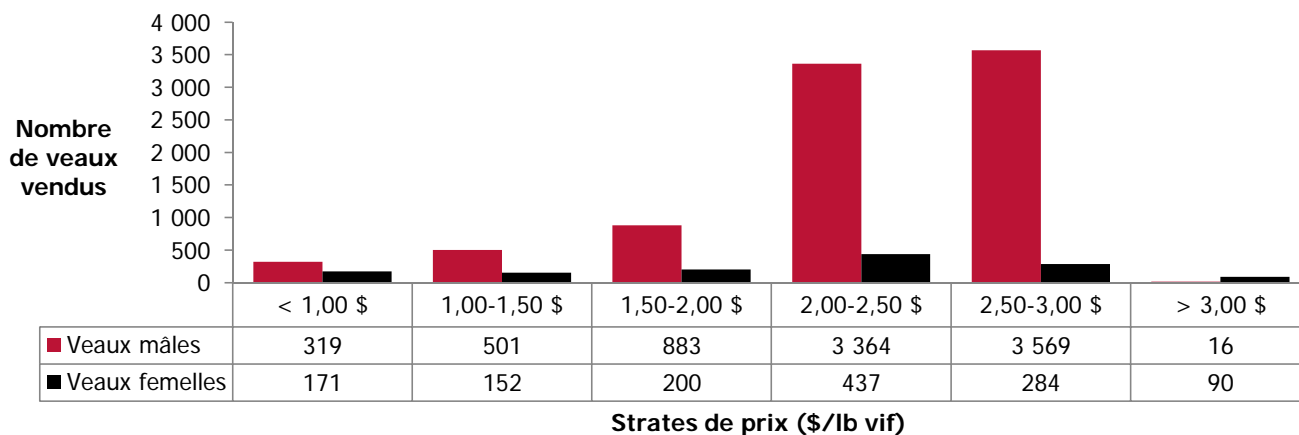

Veaux laitiers vendus dans les encans du Québec

Veaux Holstein, autres races laitières et croisements de boucherie

	Poids de vente	Mâles		Femelles		Total mâles-femelles	
		Têtes	$/lb	Têtes	$/lb	Têtes	$/lb
Holstein	< 90 lb	794	1,71 $	278	1,56 $	1 072	1,67 $
	90-120 lb	6 209	2,33 $	776	2,26 $	6 985	2,32 $
	120-140 lb	1 305	2,27 $	116	2,26 $	1 421	2,27 $
	> 140 lb	344	1,62 $	164	1,13 $	508	1,46 $
	Total	8 652	2,24 $	1 334	1,98 $	9 986	2,20 $
Autres races laitières		188	1,53 $	34	1,65 $	222	1,55 $
Croisements de boucherie		406	2,80 $	217	2,53 $	623	2,71 $
TOTAL		9 246	2,25 $	1 585	2,04 $	10 831	2,22 $

Veaux Holstein vendus par strate de prix (tous poids et toutes catégories)