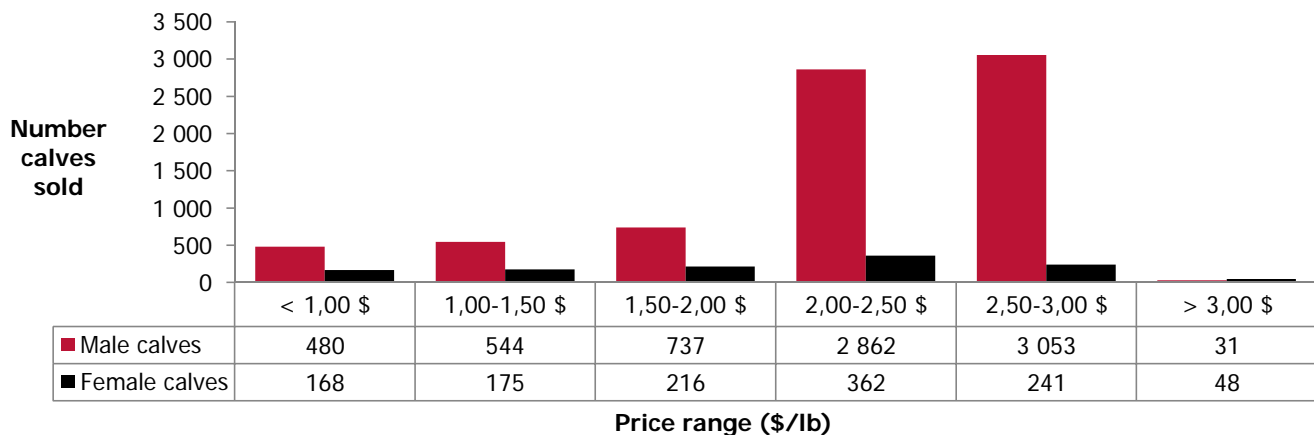

Calves sold in Quebec live animal auctions

Holstein, other milk breeds and crossbreeds dairy-butcher calves

	Weights	Male		Female		Total male-female	
		Head	$/lb	Head	$/lb	Head	$/lb
Holstein	< 90 lb	768	1,38 $	247	1,40 $	1 015	1,38 $
	90-120 lb	5 425	2,31 $	663	2,19 $	6 088	2,29 $
	120-140 lb	1 174	2,25 $	113	2,08 $	1 287	2,24 $
	> 140 lb	340	1,66 $	187	1,26 $	527	1,52 $
	Total	7 707	2,18 $	1 210	1,88 $	8 917	2,14 $
Other milk breeds		207	1,47 $	44	1,34 $	251	1,45 $
Crossbreeds dairy-butcher		340	2,86 $	191	2,48 $	531	2,72 $
TOTAL		8 254	2,19 $	1 445	1,94 $	9 699	2,15 $

Holstein calves sold by price range (all weights and all categories)