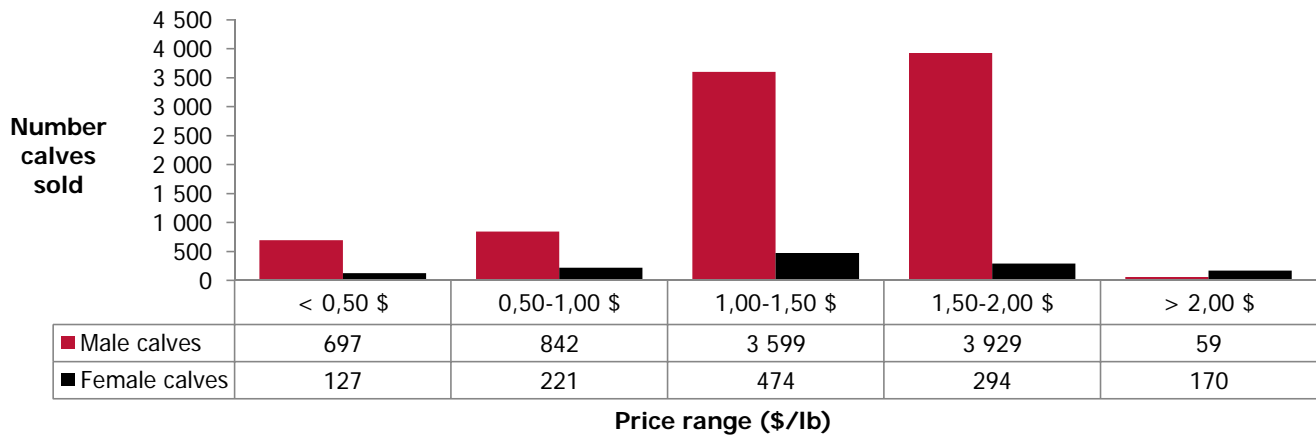

Calves marketed at Quebec live animal auctions

Holstein, other dairy breeds and crossbred dairy-beef calves

	Weights	Male		Female		Total male-female	
		Head	\$/lb	Head	\$/lb	Head	\$/lb
Holstein	< 90 lb	1 167	0,82 \$	328	0,85 \$	1 495	0,82 \$
	90-120 lb	6 657	1,37 \$	731	1,55 \$	7 388	1,39 \$
	120-140 lb	1 005	1,40 \$	88	1,34 \$	1 093	1,40 \$
	> 140 lb	297	1,12 \$	139	1,00 \$	436	1,08 \$
	Total	9 126	1,30 \$	1 286	1,30 \$	10 412	1,30 \$
Other dairy breeds		211	0,90 \$	42	0,82 \$	253	0,88 \$
Crossbreeds dairy-beef		465	1,76 \$	384	1,56 \$	849	1,67 \$
TOTAL		9 802	1,31 \$	1 712	1,35 \$	11 514	1,31 \$

Holstein calves sold by price range (all weights and all categories)

Holstein calves - Good males (90-120 lb) - Daily average price