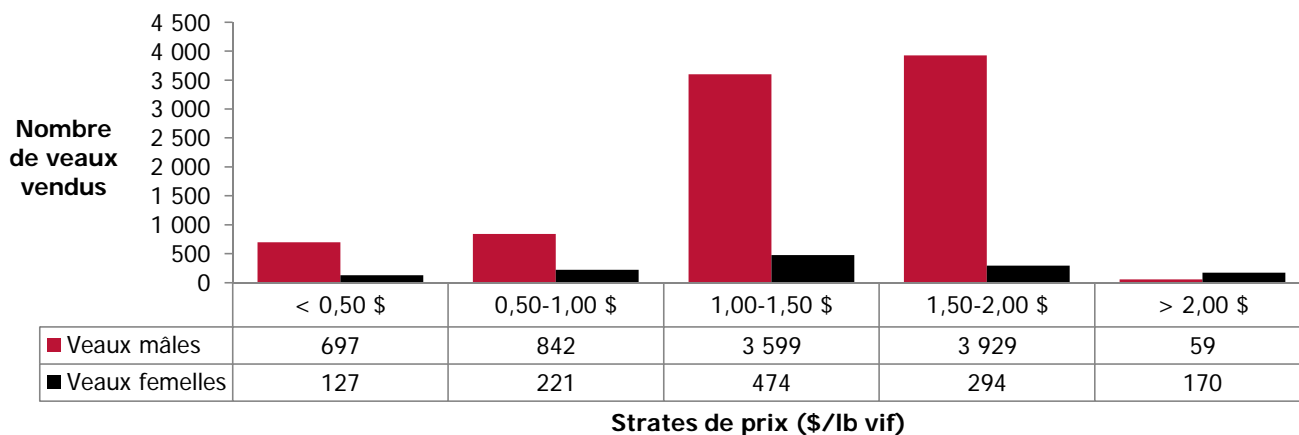

Veaux laitiers vendus dans les encans du Québec

Veaux Holstein, autres races laitières et croisements de boucherie

	Poids de vente	Mâles		Femelles		Total mâles-femelles	
		Têtes	$/lb	Têtes	$/lb	Têtes	$/lb
Holstein	< 90 lb	1 167	0,82 $	328	0,85 $	1 495	0,82 $
	90-120 lb	6 657	1,37 $	731	1,55 $	7 388	1,39 $
	120-140 lb	1 005	1,40 $	88	1,34 $	1 093	1,40 $
	> 140 lb	297	1,12 $	139	1,00 $	436	1,08 $
	Total	9 126	1,30 $	1 286	1,30 $	10 412	1,30 $
Autres races laitières		211	0,90 $	42	0,82 $	253	0,88 $
Croisements de boucherie		465	1,76 $	384	1,56 $	849	1,67 $
TOTAL		9 802	1,31 $	1 712	1,35 $	11 514	1,31 $

Veaux Holstein vendus par strate de prix (tous poids et toutes catégories)