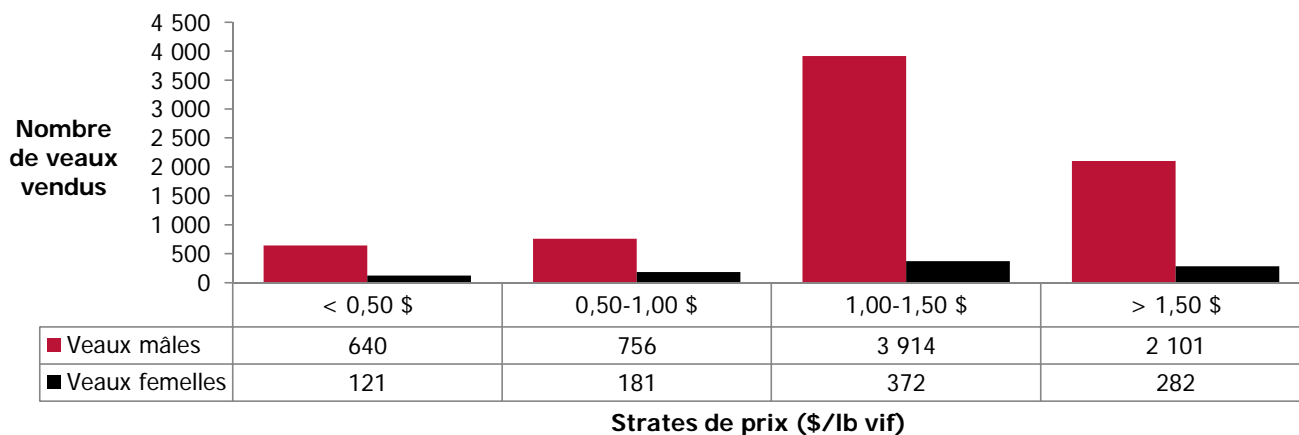

Veaux laitiers vendus dans les encans du Québec

Veaux Holstein, autres races laitières et croisements de boucherie

	Poids de vente	Mâles		Femelles		Total mâles-femelles	
		Têtes	$/lb	Têtes	$/lb	Têtes	$/lb
Holstein	< 90 lb	785	0,72 $	236	0,85 $	1 021	0,75 $
	90-120 lb	5 405	1,32 $	535	1,51 $	5 940	1,34 $
	120-140 lb	987	1,37 $	72	1,46 $	1 059	1,37 $
	> 140 lb	234	0,98 $	113	0,80 $	347	0,92 $
	Total	7 411	1,25 $	956	1,26 $	8 367	1,26 $
Autres races laitières		103	0,87 $	21	0,87 $	124	0,87 $
Croisements de boucherie		502	1,61 $	342	1,42 $	844	1,53 $
TOTAL		8 016	1,27 $	1 319	1,30 $	9 335	1,28 $

Veaux Holstein vendus par strate de prix (tous poids et toutes catégories)