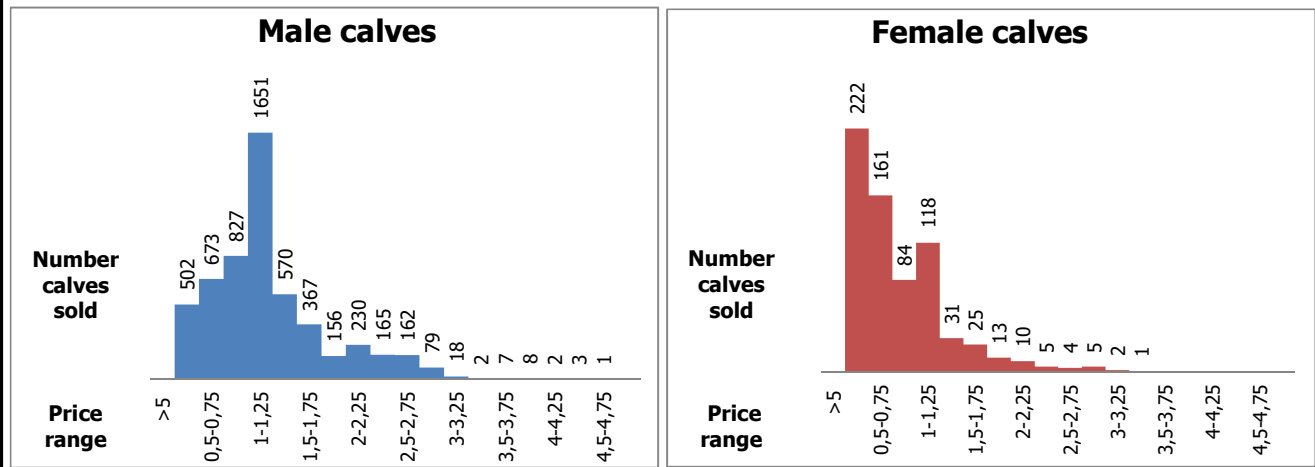

Calves marketed at Quebec live animal auctions

Holstein, other dairy breeds and crossbreed dairy-beef calves

	Weights	Male		Female		Total male-female	
		Head	\$/lb	Head	\$/lb	Head	\$/lb
Holstein	< 90 lb	336	0,61 \$	85	0,50 \$	421	0,59 \$
	90-120 lb	3 763	1,19 \$	358	0,82 \$	4 121	1,16 \$
	120-140 lb	1 060	1,27 \$	80	0,90 \$	1 140	1,24 \$
	> 140 lb	264	1,03 \$	158	0,72 \$	422	0,92 \$
	Total	5 423	1,16 \$	681	0,77 \$	6 104	1,12 \$
Other dairy breeds		104	0,72 \$	44	0,75 \$	148	0,73 \$
Crossbreeds dairy-beef		3 174	3,02 \$	2 649	1,82 \$	5 823	2,47 \$
TOTAL		8 701	1,83 \$	3 374	1,59 \$	12 075	1,77 \$

Holstein calves sold by price range (all weights and all categories)

Holstein calves - Good males (90-120 lb) - Daily average price