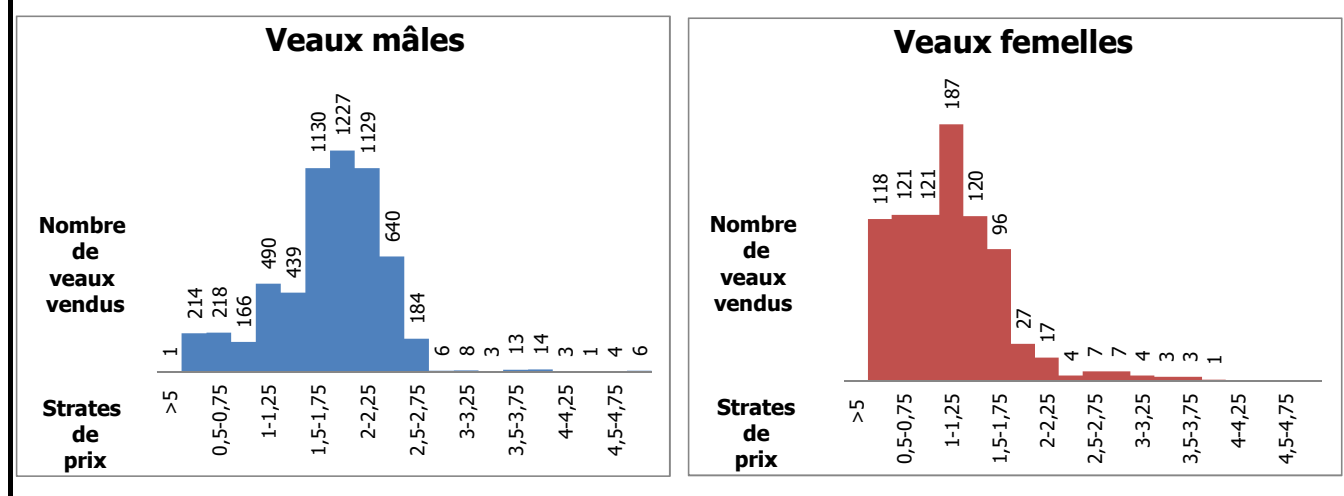

Veaux laitiers vendus dans les encans du Québec

Veaux Holstein, autres races laitières et croisements de boucherie

	Poids de vente	Mâles		Femelles		Total mâles-femelles	
		Têtes	$/lb	Têtes	$/lb	Têtes	$/lb
Holstein	< 90 lb	324	0,97 $	91	0,62 $	415	0,89 $
	90-120 lb	3 918	1,75 $	405	1,21 $	4 323	1,70 $
	120-140 lb	1 238	1,86 $	104	1,38 $	1 342	1,82 $
	> 140 lb	416	1,36 $	236	0,86 $	652	1,18 $
	Total	5 896	1,70 $	836	1,07 $	6 732	1,62 $
Autres races laitières		78	1,03 $	19	1,08 $	97	1,04 $
Croisements de boucherie		3 381	3,38 $	2 802	2,55 $	6 183	3,01 $
TOTAL		9 355	2,30 $	3 657	2,20 $	13 012	2,28 $

Veaux Holstein vendus par strate de prix (tous poids et toutes catégories)