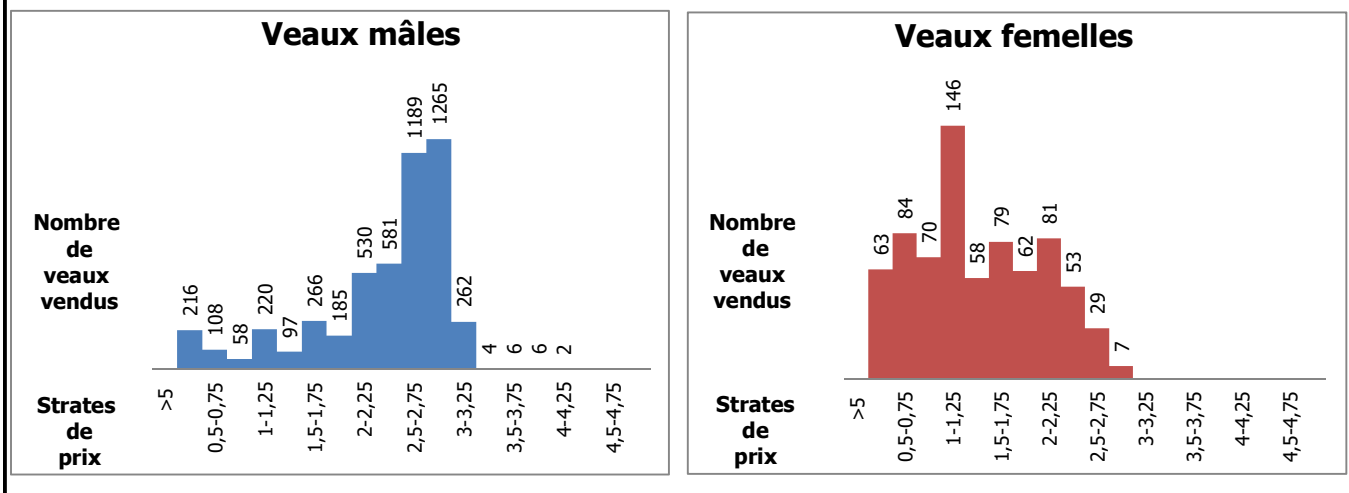

Veaux laitiers vendus dans les encans du Québec

Veaux Holstein, autres races laitières et croisements de boucherie

	Poids de vente	Mâles		Femelles		Total mâles-femelles	
		Têtes	\$/lb	Têtes	\$/lb	Têtes	\$/lb
Holstein	< 90 lb	311	1,09 \$	86	0,82 \$	397	1,04 \$
	90-120 lb	3 400	2,36 \$	359	1,57 \$	3 759	2,28 \$
	120-140 lb	999	2,43 \$	77	1,82 \$	1 076	2,39 \$
	> 140 lb	285	1,73 \$	210	1,03 \$	495	1,43 \$
	Total	4 995	2,26 \$	732	1,35 \$	5 727	2,14 \$
Autres races laitières		81	1,14 \$	32	0,97 \$	113	1,09 \$
Croisements de boucherie		2 742	3,27 \$	2 190	2,63 \$	4 932	2,98 \$
TOTAL		7 818	2,60 \$	2 954	2,29 \$	10 772	2,52 \$

Veaux Holstein vendus par strate de prix (tous poids et toutes catégories)

Veaux Holstein - Bons mâles (90-120 lb) - Évolution du prix journalier