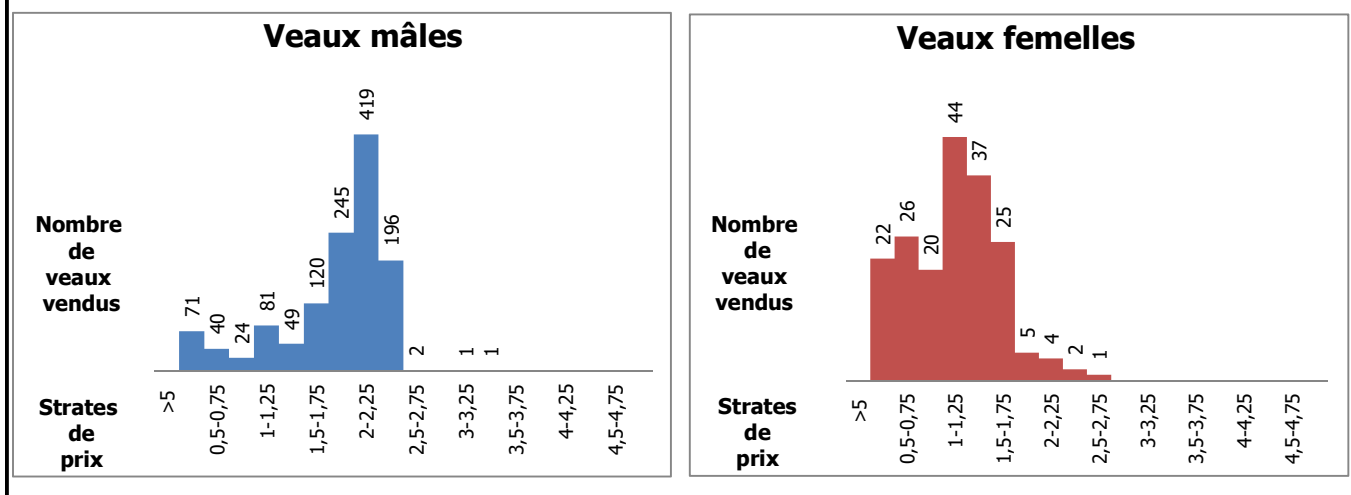

Veaux laitiers vendus dans les encans du Québec

Veaux Holstein, autres races laitières et croisements de boucherie

	Poids de vente	Mâles		Femelles		Total mâles-femelles	
		Têtes	\$/lb	Têtes	\$/lb	Têtes	\$/lb
Holstein	< 90 lb	218	0,75 \$	55	0,60 \$	273	0,72 \$
	90-120 lb	3 216	1,56 \$	345	1,04 \$	3 561	1,51 \$
	120-140 lb	1 134	1,66 \$	104	1,25 \$	1 238	1,62 \$
	> 140 lb	371	1,32 \$	214	0,75 \$	585	1,11 \$
	Total	4 939	1,53 \$	718	0,95 \$	5 657	1,46 \$
Autres races laitières		52	0,83 \$	16	0,85 \$	68	0,83 \$
Croisements de boucherie		3 029	3,13 \$	2 388	1,98 \$	5 417	2,62 \$
TOTAL		8 020	2,13 \$	3 122	1,74 \$	11 142	2,02 \$

Veaux Holstein vendus par strate de prix (tous poids et toutes catégories)

Veaux Holstein - Bons mâles (90-120 lb) - Évolution du prix journalier