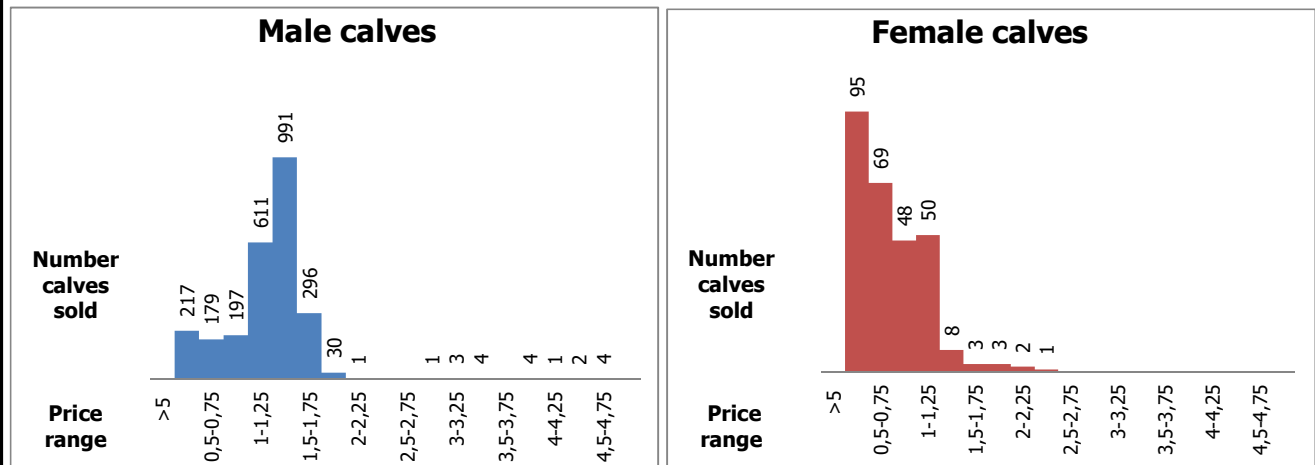

Calves marketed at Quebec live animal auctions

Holstein, other dairy breeds and crossbreed dairy-beef calves

	Weights	Male		Female		Total male-female	
		Head	$/lb	Head	$/lb	Head	$/lb
Holstein	< 90 lb	285	0,50 $	60	0,48 $	345	0,50 $
	90-120 lb	4 081	1,13 $	369	0,71 $	4 450	1,10 $
	120-140 lb	1 516	1,25 $	104	0,88 $	1 620	1,23 $
	> 140 lb	434	1,09 $	183	0,61 $	617	0,95 $
	Total	6 316	1,13 $	716	0,69 $	7 032	1,08 $
Other dairy breeds		88	1,49 $	35	0,98 $	123	1,34 $
Crossbreeds dairy-beef		3 833	3,02 $	3 044	1,63 $	6 877	2,41 $
TOTAL		10 237	1,84 $	3 795	1,45 $	14 032	1,73 $

Holstein calves sold by price range (all weights and all categories)