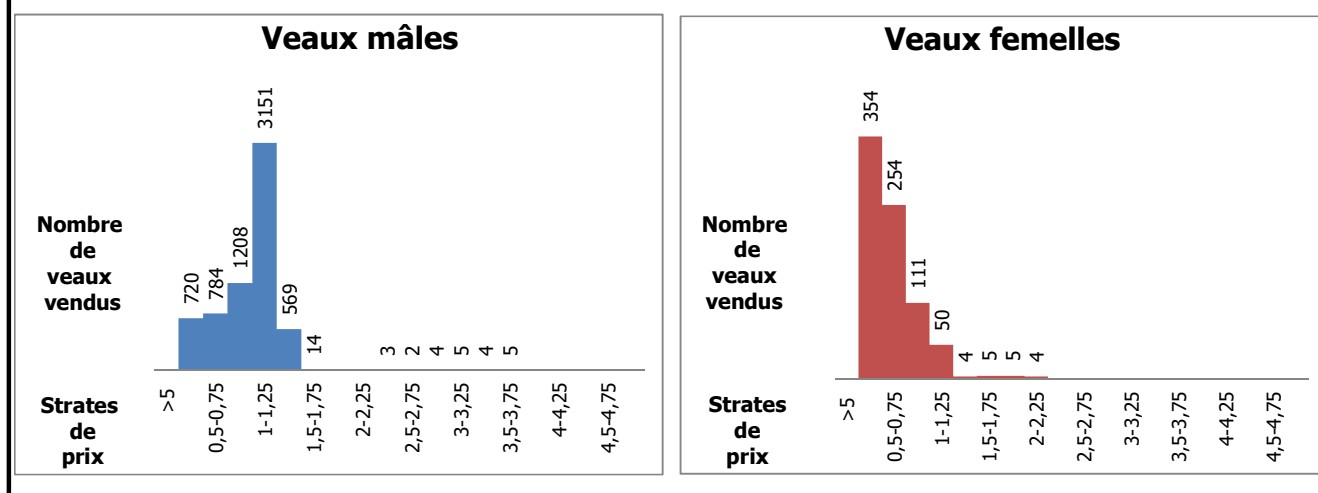

Veaux laitiers vendus dans les encans du Québec

Veaux Holstein, autres races laitières et croisements de boucherie

	Poids de vente	Mâles		Femelles		Total mâles-femelles	
		Têtes	\$/lb	Têtes	\$/lb	Têtes	\$/lb
Holstein	< 90 lb	381	0,44 \$	67	0,37 \$	448	0,43 \$
	90-120 lb	4 553	0,93 \$	435	0,55 \$	4 988	0,89 \$
	120-140 lb	1 214	1,07 \$	98	0,64 \$	1 312	1,04 \$
	> 140 lb	321	0,90 \$	187	0,57 \$	508	0,78 \$
	Total	6 469	0,92 \$	787	0,55 \$	7 256	0,88 \$
Autres races laitières		85	0,62 \$	62	0,73 \$	147	0,67 \$
Croisements de boucherie		3 875	2,64 \$	2 945	1,46 \$	6 820	2,13 \$
TOTAL		10 429	1,56 \$	3 794	1,26 \$	14 223	1,48 \$

Veaux Holstein vendus par strate de prix (tous poids et toutes catégories)

Veaux Holstein - Bons mâles (90-120 lb) - Évolution du prix journalier