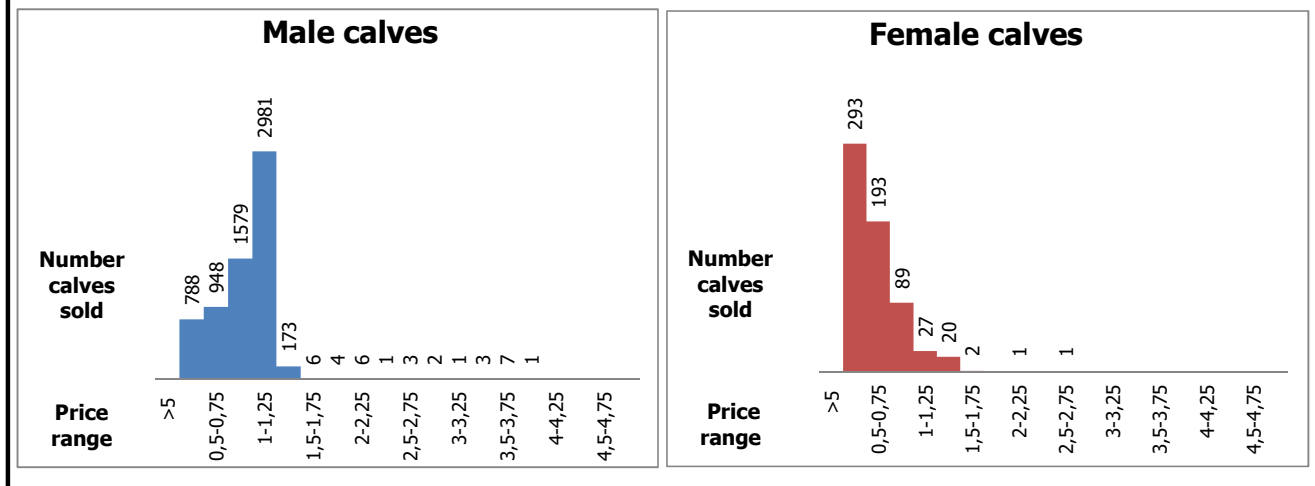

Calves marketed at Quebec live animal auctions

Holstein, other dairy breeds and crossbreed dairy-beef calves

	Weights	Male		Female		Total male-female	
		Head	\$/lb	Head	\$/lb	Head	\$/lb
Holstein	< 90 lb	386	0,42 \$	62	0,45 \$	448	0,42 \$
	90-120 lb	4 548	0,88 \$	350	0,53 \$	4 898	0,86 \$
	120-140 lb	1 220	0,98 \$	89	0,65 \$	1 309	0,96 \$
	> 140 lb	349	0,87 \$	125	0,57 \$	474	0,79 \$
	Total	6 503	0,87 \$	626	0,55 \$	7 129	0,84 \$
Other dairy breeds		73	0,48 \$	36	0,58 \$	109	0,52 \$
Crossbreeds dairy-beef		3 329	2,69 \$	2 456	1,19 \$	5 785	2,05 \$
TOTAL		9 905	1,48 \$	3 118	1,06 \$	13 023	1,38 \$

Holstein calves sold by price range (all weights and all categories)

Holstein calves - Good males (90-120 lb) - Daily average price