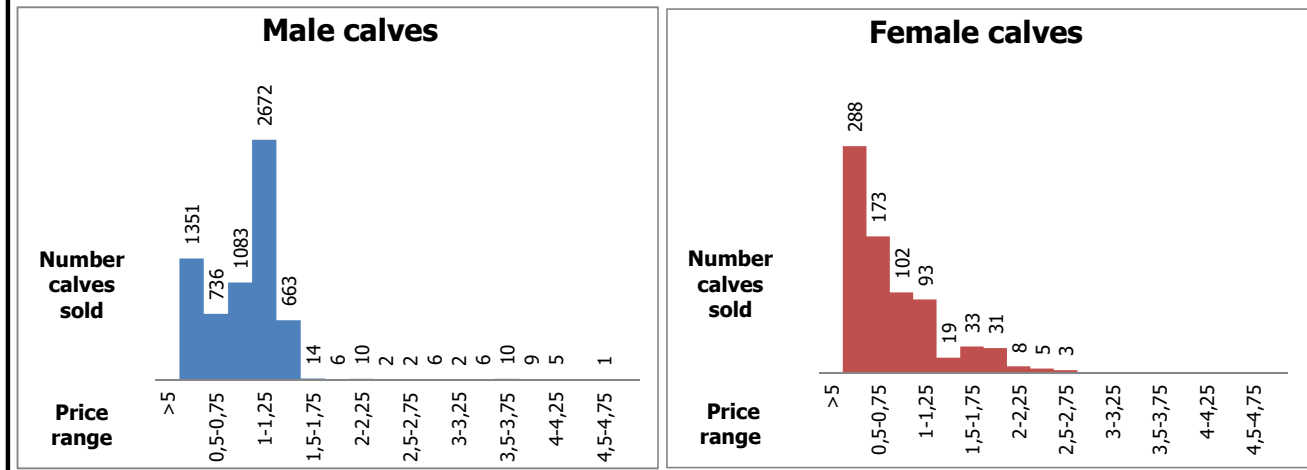

Calves marketed at Quebec live animal auctions

Holstein, other dairy breeds and crossbreed dairy-beef calves

	Weights	Male		Female		Total male-female	
		Head	\$/lb	Head	\$/lb	Head	\$/lb
Holstein	< 90 lb	658	0,20 \$	59	0,39 \$	717	0,22 \$
	90-120 lb	4 397	0,89 \$	481	0,72 \$	4 878	0,87 \$
	120-140 lb	1 233	1,02 \$	98	0,92 \$	1 331	1,01 \$
	> 140 lb	290	0,89 \$	117	0,65 \$	407	0,82 \$
	Total	6 578	0,84 \$	755	0,71 \$	7 333	0,83 \$
Other dairy breeds		72	0,48 \$	66	0,55 \$	138	0,51 \$
Crossbreeds dairy-beef		2 782	3,02 \$	2 030	1,46 \$	4 812	2,36 \$
TOTAL		9 432	1,48 \$	2 851	1,24 \$	12 283	1,43 \$

Holstein calves sold by price range (all weights and all categories)

Holstein calves - Good males (90-120 lb) - Daily average price