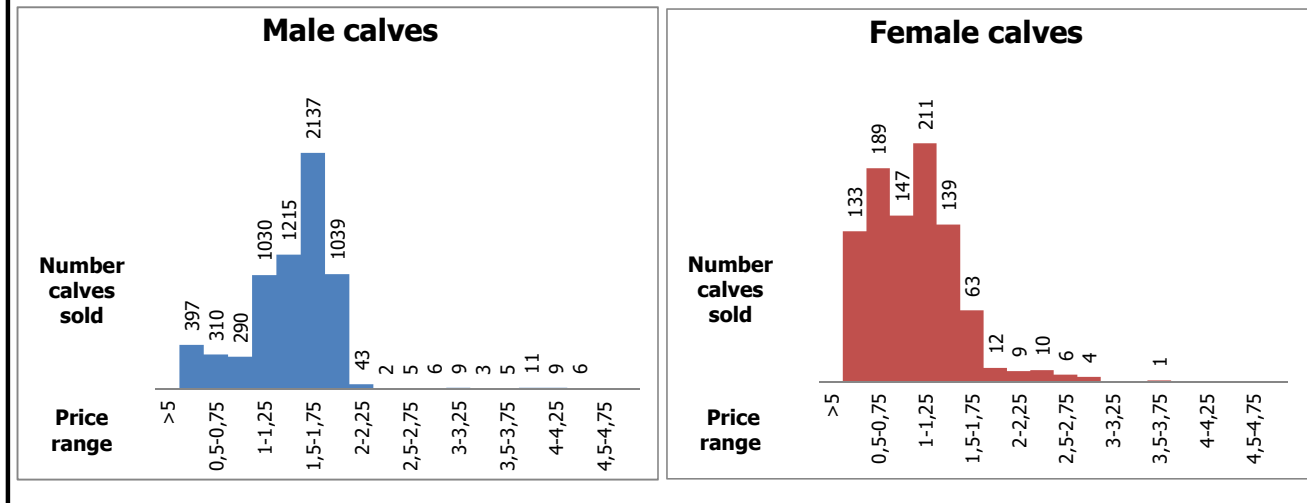

Calves marketed at Quebec live animal auctions

Holstein, other dairy breeds and crossbreed dairy-beef calves

	Weights	Male		Female		Total male-female	
		Head	\$/lb	Head	\$/lb	Head	\$/lb
Holstein	< 90 lb	318	0,69 \$	91	0,65 \$	409	0,68 \$
	90-120 lb	4 453	1,39 \$	507	1,09 \$	4 960	1,36 \$
	120-140 lb	1 364	1,48 \$	101	1,21 \$	1 465	1,46 \$
	> 140 lb	382	1,19 \$	225	0,68 \$	607	1,00 \$
	<b>Total</b>	<b>6 517</b>	<b>1,37 \$</b>	<b>924</b>	<b>0,96 \$</b>	<b>7 441</b>	<b>1,32 \$</b>
<b>Other dairy breeds</b>		<b>72</b>	<b>0,83 \$</b>	<b>36</b>	<b>0,84 \$</b>	<b>108</b>	<b>0,83 \$</b>
<b>Crossbreeds dairy-beef</b>		<b>2 716</b>	<b>3,05 \$</b>	<b>2 106</b>	<b>1,90 \$</b>	<b>4 822</b>	<b>2,55 \$</b>
<b>TOTAL</b>		<b>9 305</b>	<b>1,85 \$</b>	<b>3 066</b>	<b>1,60 \$</b>	<b>12 371</b>	<b>1,79 \$</b>

Holstein calves sold by price range (all weights and all categories)

Holstein calves - Good males (90-120 lb) - Daily average price