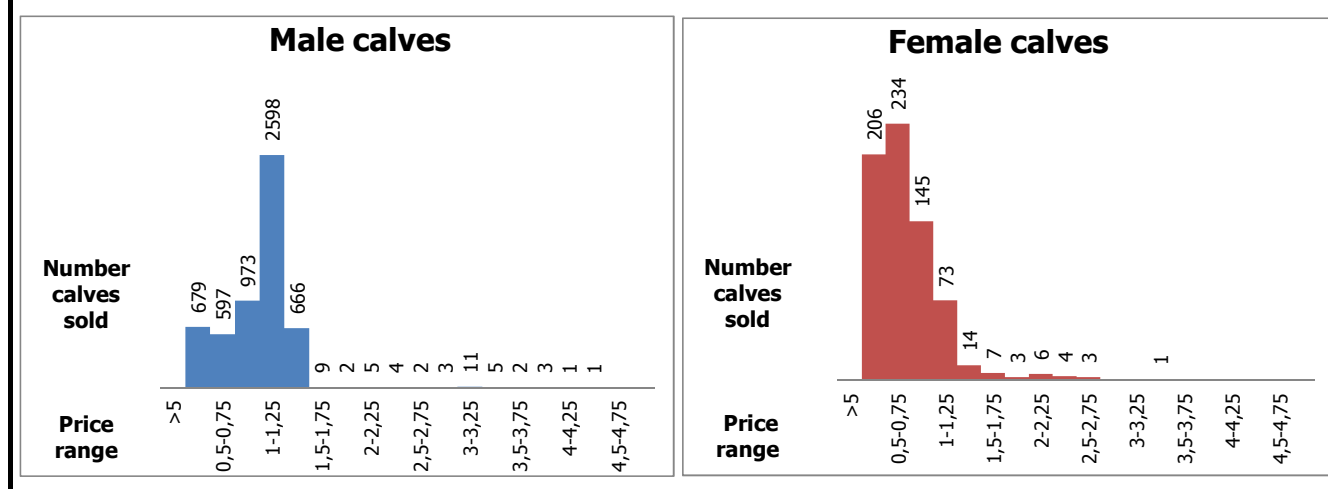

Calves marketed at Quebec live animal auctions

Holstein, other dairy breeds and crossbred dairy-beef calves

	Weights	Male		Female		Total male-female	
		Head	\$/lb	Head	\$/lb	Head	\$/lb
Holstein	< 90 lb	339	0,38 \$	68	0,46 \$	407	0,39 \$
	90-120 lb	3 668	0,94 \$	349	0,72 \$	4 017	0,92 \$
	120-140 lb	1 206	1,08 \$	92	0,90 \$	1 298	1,07 \$
	> 140 lb	348	0,93 \$	187	0,58 \$	535	0,80 \$
	Total	5 561	0,94 \$	696	0,68 \$	6 257	0,91 \$
Other dairy breeds		81	0,58 \$	35	0,70 \$	116	0,61 \$
Crossbreeds dairy-beef		2 389	2,57 \$	1 875	1,49 \$	4 264	2,09 \$
TOTAL		8 031	1,42 \$	2 606	1,26 \$	10 637	1,38 \$

Holstein calves sold by price range (all weights and all categories)

Holstein calves - Good males (90-120 lb) - Daily average price