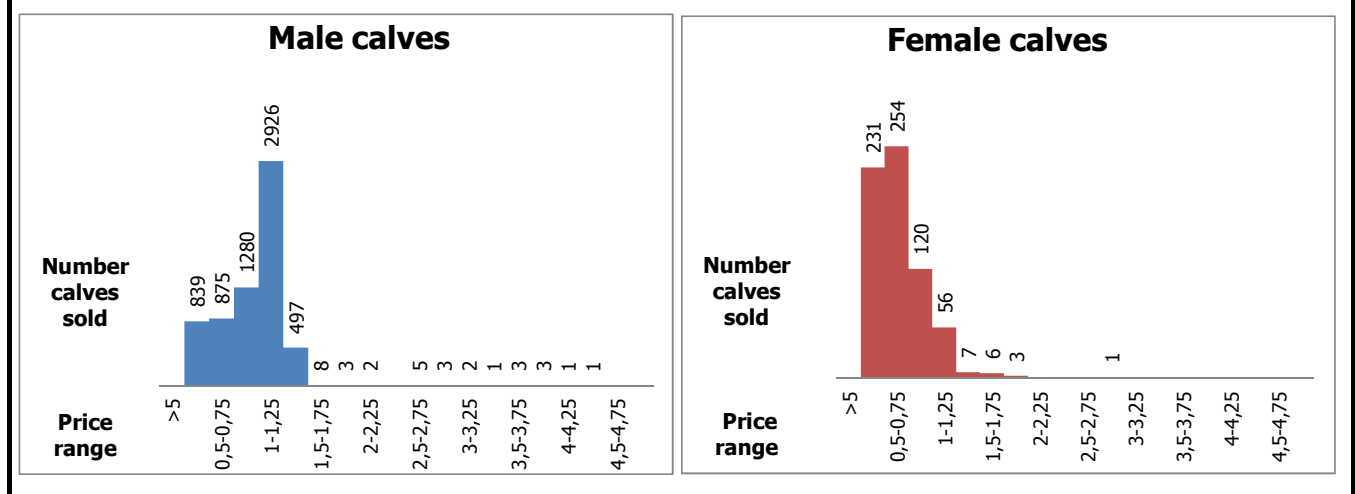

Calves marketed at Quebec live animal auctions

Holstein, other dairy breeds and crossbred dairy-beef calves

	Weights	Male		Female		Total male-female	
		Head	\$/lb	Head	\$/lb	Head	\$/lb
Holstein	< 90 lb	391	0,38 \$	73	0,39 \$	464	0,38 \$
	90-120 lb	4 379	0,90 \$	361	0,63 \$	4 740	0,88 \$
	120-140 lb	1 325	1,01 \$	97	0,79 \$	1 422	0,99 \$
	> 140 lb	354	0,81 \$	147	0,54 \$	501	0,73 \$
	Total	6 449	0,89 \$	678	0,61 \$	7 127	0,86 \$
Other dairy breeds		80	0,60 \$	26	0,61 \$	106	0,60 \$
Crossbreeds dairy-beef		2 530	2,57 \$	2 062	1,41 \$	4 592	2,05 \$
TOTAL		9 059	1,36 \$	2 766	1,20 \$	11 825	1,32 \$

Holstein calves sold by price range (all weights and all categories)

Holstein calves - Good males (90-120 lb) - Daily average price