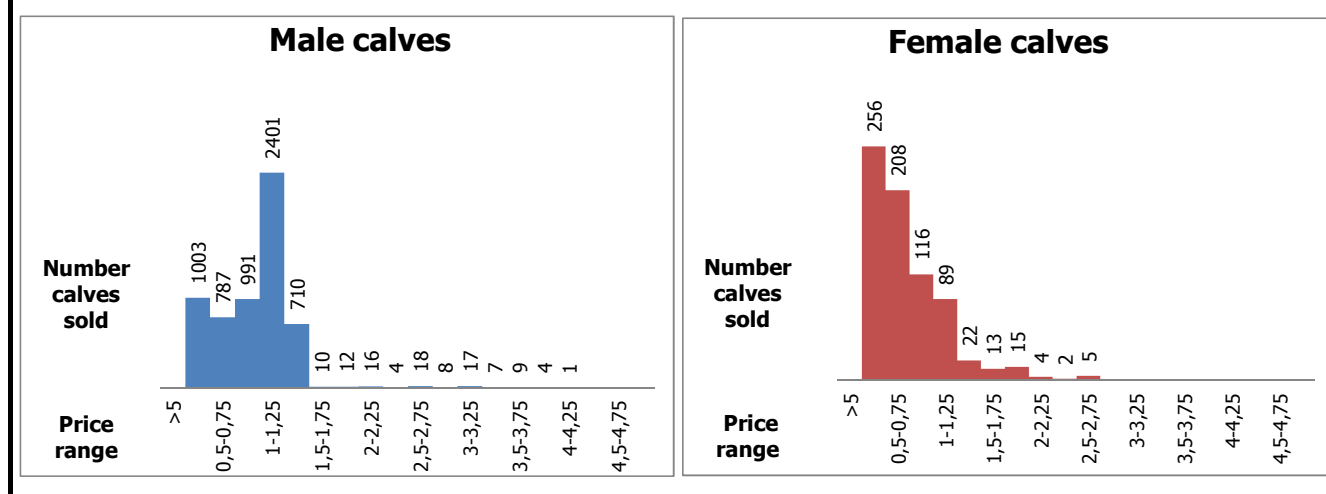

Calves marketed at Quebec live animal auctions

Holstein, other dairy breeds and crossbred dairy-beef calves

	Weights	Male		Female		Total male-female	
		Head	\$/lb	Head	\$/lb	Head	\$/lb
Holstein	< 90 lb	470	0,29 \$	84	0,41 \$	554	0,31 \$
	90-120 lb	4 078	0,93 \$	430	0,73 \$	4 508	0,91 \$
	120-140 lb	1 173	1,04 \$	95	0,88 \$	1 268	1,03 \$
	> 140 lb	277	0,81 \$	121	0,59 \$	398	0,74 \$
	Total	5 998	0,89 \$	730	0,69 \$	6 728	0,87 \$
Other dairy breeds		89	0,60 \$	41	0,67 \$	130	0,62 \$
Crossbreeds dairy-beef		2 247	2,27 \$	1 795	1,28 \$	4 042	1,83 \$
TOTAL		8 334	1,26 \$	2 566	1,10 \$	10 900	1,22 \$

Holstein calves sold by price range (all weights and all categories)

Holstein calves - Good males (90-120 lb) - Daily average price