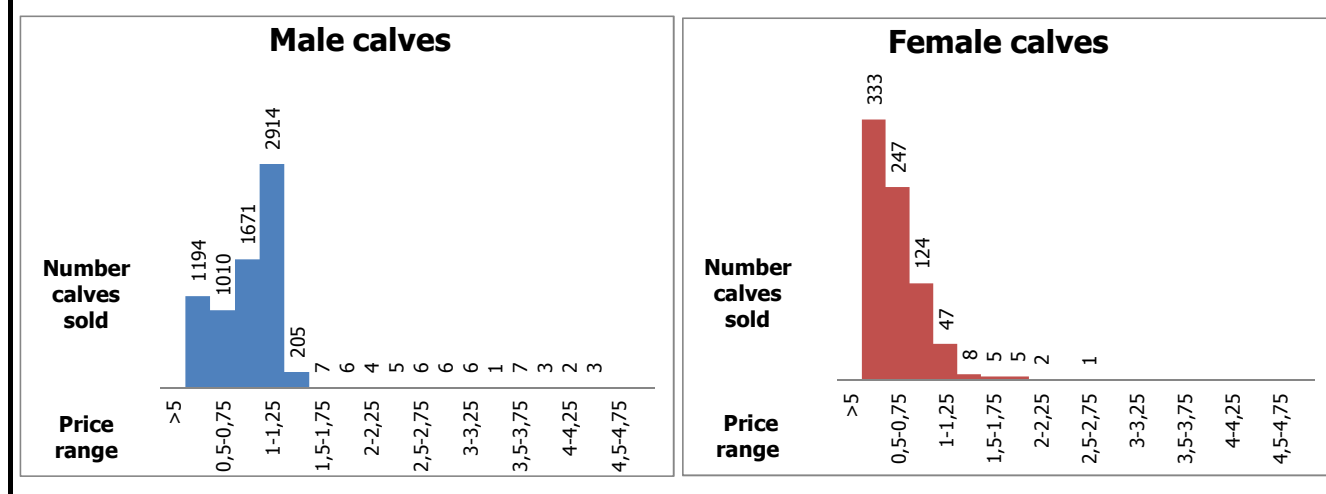

Calves marketed at Quebec live animal auctions

Holstein, other dairy breeds and crossbred dairy-beef calves

	Weights	Male		Female		Total male-female	
		Head	$/lb	Head	$/lb	Head	$/lb
Holstein	< 90 lb	514	0,32 $	77	0,37 $	591	0,32 $
	90-120 lb	4 965	0,85 $	424	0,60 $	5 389	0,83 $
	120-140 lb	1 271	0,97 $	94	0,74 $	1 365	0,96 $
	> 140 lb	300	0,76 $	177	0,51 $	477	0,67 $
	Total	7 050	0,83 $	772	0,57 $	7 822	0,80 $
Other dairy breeds		93	0,60 $	57	0,60 $	150	0,60 $
Crossbreeds dairy-beef		2 764	2,30 $	2 193	1,17 $	4 957	1,80 $
TOTAL		9 907	1,24 $	3 022	1,00 $	12 929	1,18 $

Holstein calves sold by price range (all weights and all categories)