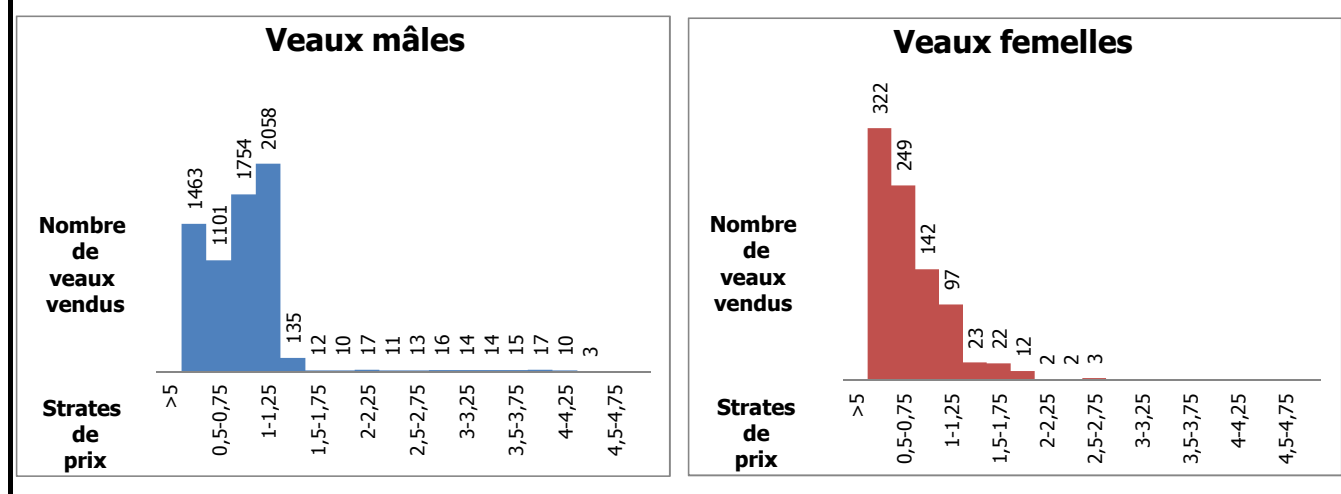

Veaux laitiers vendus dans les encans du Québec

Veaux Holstein, autres races laitières et croisements de boucherie

	Poids de vente	Mâles		Femelles		Total mâles-femelles	
		Têtes	\$/lb	Têtes	\$/lb	Têtes	\$/lb
Holstein	< 90 lb	567	0,26 \$	70	0,39 \$	637	0,27 \$
	90-120 lb	4 577	0,82 \$	473	0,70 \$	5 050	0,81 \$
	120-140 lb	1 197	0,94 \$	106	0,73 \$	1 303	0,92 \$
	> 140 lb	322	0,73 \$	225	0,59 \$	547	0,67 \$
	Total	6 663	0,79 \$	874	0,65 \$	7 537	0,77 \$
Autres races laitières		91	0,53 \$	46	0,53 \$	137	0,53 \$
Croisements de boucherie		2 081	2,59 \$	1 578	1,20 \$	3 659	1,99 \$
TOTAL		8 835	1,21 \$	2 498	1,00 \$	11 333	1,16 \$

Veaux Holstein vendus par strate de prix (tous poids et toutes catégories)

Veaux Holstein - Bons mâles (90-120 lb) - Évolution du prix journalier