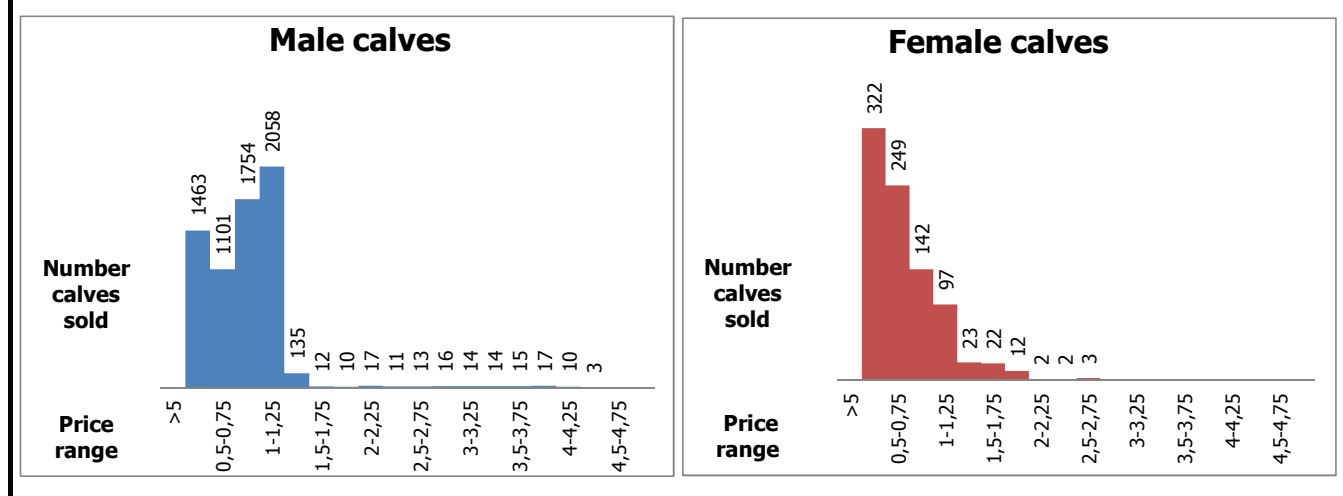

Calves marketed at Quebec live animal auctions

Holstein, other dairy breeds and crossbred dairy-beef calves

	Weights	Male		Female		Total male-female	
		Head	$/lb	Head	$/lb	Head	$/lb
Holstein	< 90 lb	567	0,26 $	70	0,39 $	637	0,27 $
	90-120 lb	4 577	0,82 $	473	0,70 $	5 050	0,81 $
	120-140 lb	1 197	0,94 $	106	0,73 $	1 303	0,92 $
	> 140 lb	322	0,73 $	225	0,59 $	547	0,67 $
	Total	6 663	0,79 $	874	0,65 $	7 537	0,77 $
Other dairy breeds		91	0,53 $	46	0,53 $	137	0,53 $
Crossbreeds dairy-beef		2 081	2,59 $	1 578	1,20 $	3 659	1,99 $
TOTAL		8 835	1,21 $	2 498	1,00 $	11 333	1,16 $

Holstein calves sold by price range (all weights and all categories)