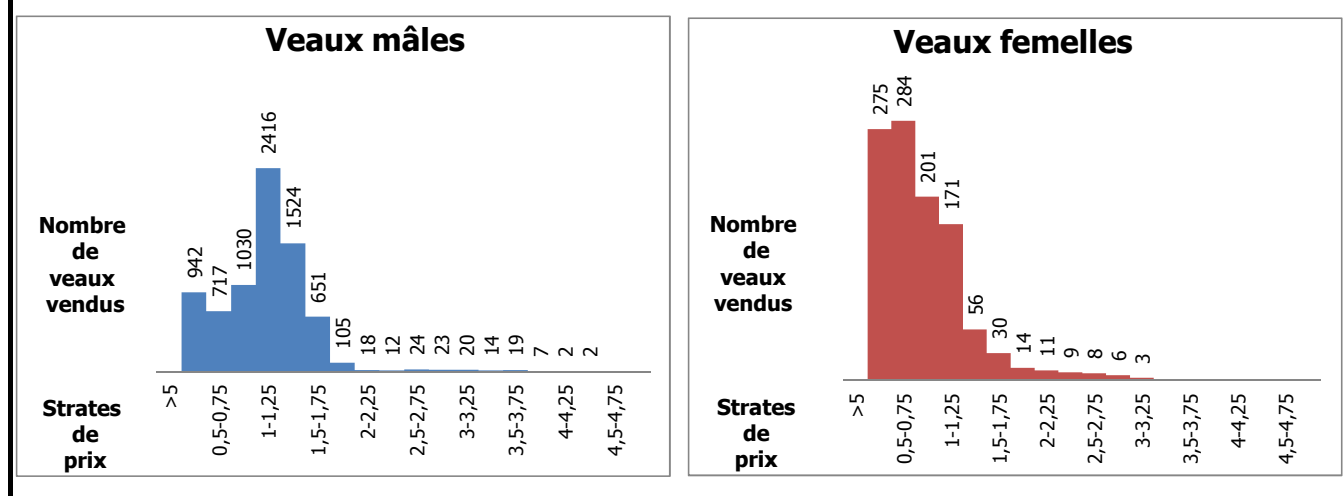

Veaux laitiers vendus dans les encans du Québec

Veaux Holstein, autres races laitières et croisements de boucherie

	Poids de vente	Mâles		Femelles		Total mâles-femelles	
		Têtes	$/lb	Têtes	$/lb	Têtes	$/lb
Holstein	< 90 lb	634	0,47 $	149	0,54 $	783	0,49 $
	90-120 lb	5 327	1,07 $	613	0,87 $	5 940	1,05 $
	120-140 lb	1 244	1,21 $	106	1,04 $	1 350	1,20 $
	> 140 lb	321	0,93 $	200	0,63 $	521	0,82 $
	Total	7 526	1,04 $	1 068	0,80 $	8 594	1,01 $
Autres races laitières		116	0,63 $	64	0,62 $	180	0,63 $
Croisements de boucherie		2 228	2,59 $	1 782	1,47 $	4 010	2,09 $
TOTAL		9 870	1,38 $	2 914	1,21 $	12 784	1,34 $

Veaux Holstein vendus par strate de prix (tous poids et toutes catégories)