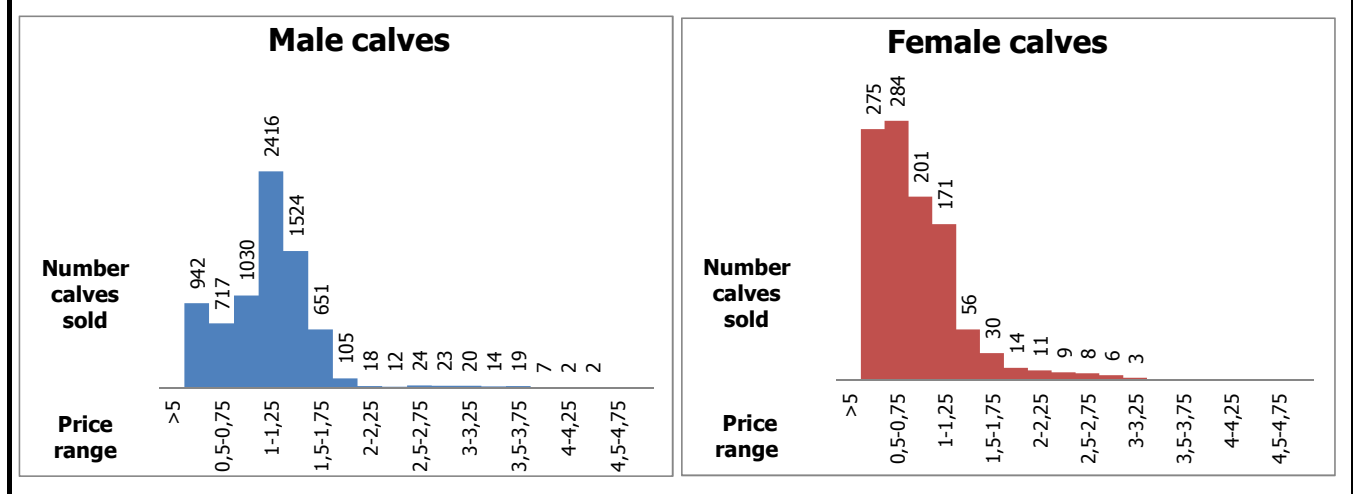

Calves marketed at Quebec live animal auctions

Holstein, other dairy breeds and crossbred dairy-beef calves

	Weights	Male		Female		Total male-female	
		Head	\$/lb	Head	\$/lb	Head	\$/lb
Holstein	< 90 lb	634	0,47 \$	149	0,54 \$	783	0,49 \$
	90-120 lb	5 327	1,07 \$	613	0,87 \$	5 940	1,05 \$
	120-140 lb	1 244	1,21 \$	106	1,04 \$	1 350	1,20 \$
	> 140 lb	321	0,93 \$	200	0,63 \$	521	0,82 \$
	Total	7 526	1,04 \$	1 068	0,80 \$	8 594	1,01 \$
Other dairy breeds		116	0,63 \$	64	0,62 \$	180	0,63 \$
Crossbreeds dairy-beef		2 228	2,59 \$	1 782	1,47 \$	4 010	2,09 \$
TOTAL		9 870	1,38 \$	2 914	1,21 \$	12 784	1,34 \$

Holstein calves sold by price range (all weights and all categories)

Holstein calves - Good males (90-120 lb) - Daily average price