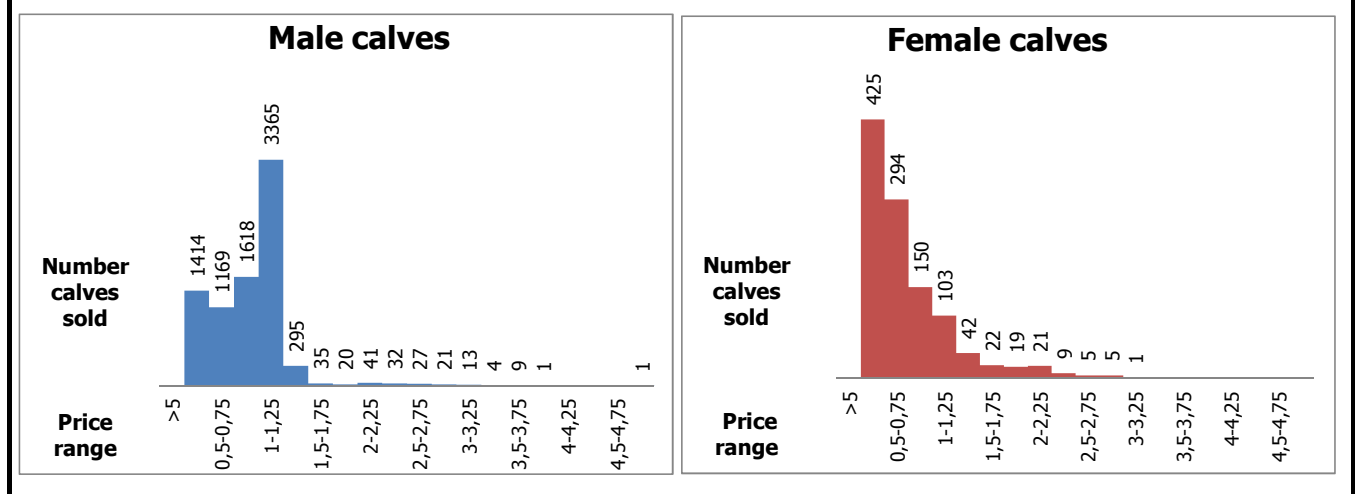

Calves marketed at Quebec live animal auctions

Holstein, other dairy breeds and crossbred dairy-beef calves

	Weights	Male		Female		Total male-female	
		Head	\$/lb	Head	\$/lb	Head	\$/lb
Holstein	< 90 lb	580	0,32 \$	103	0,41 \$	683	0,33 \$
	90-120 lb	5 726	0,88 \$	625	0,72 \$	6 351	0,86 \$
	120-140 lb	1 394	0,98 \$	140	0,89 \$	1 534	0,97 \$
	> 140 lb	365	0,81 \$	228	0,62 \$	593	0,74 \$
	Total	8 065	0,85 \$	1 096	0,69 \$	9 161	0,83 \$
Other dairy breeds		108	0,56 \$	59	0,66 \$	167	0,60 \$
Crossbreeds dairy-beef		2 051	2,20 \$	1 744	1,40 \$	3 795	1,83 \$
TOTAL		10 224	1,12 \$	2 899	1,12 \$	13 123	1,12 \$

Holstein calves sold by price range (all weights and all categories)

Holstein calves - Good males (90-120 lb) - Daily average price