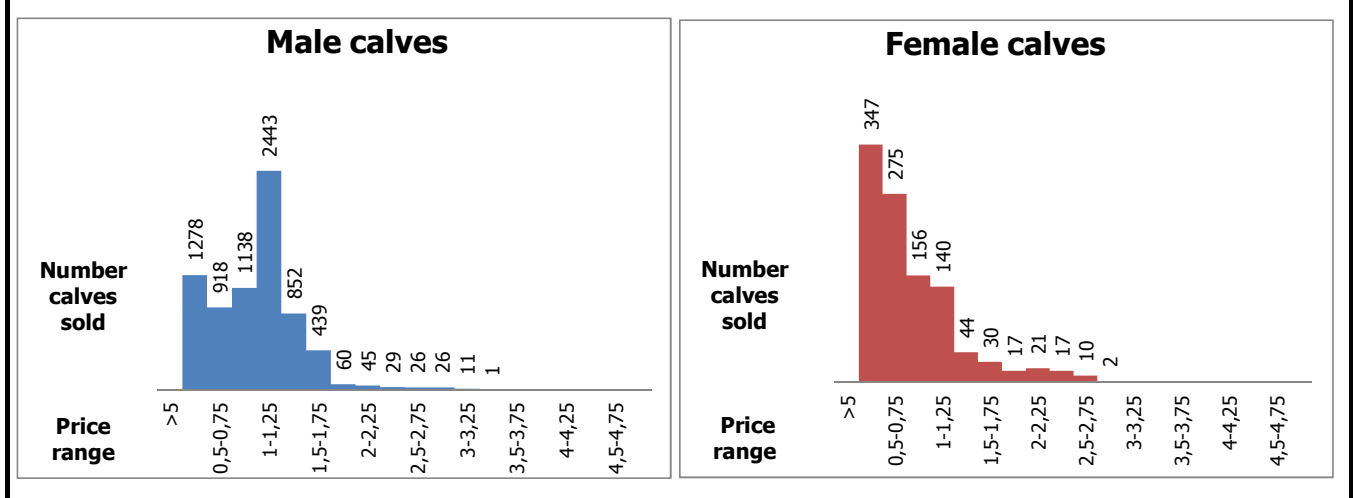

Calves marketed at Quebec live animal auctions

Holstein, other dairy breeds and crossbred dairy-beef calves

	Weights	Male		Female		Total male-female	
		Head	\$/lb	Head	\$/lb	Head	\$/lb
Holstein	< 90 lb	582	0,37 \$	113	0,41 \$	695	0,38 \$
	90-120 lb	4 972	0,95 \$	631	0,82 \$	5 603	0,93 \$
	120-140 lb	1 352	1,04 \$	128	0,98 \$	1 480	1,04 \$
	> 140 lb	360	0,91 \$	187	0,61 \$	547	0,81 \$
	Total	7 266	0,92 \$	1 059	0,76 \$	8 325	0,90 \$
Other dairy breeds		101	0,54 \$	61	0,63 \$	162	0,57 \$
Crossbreeds dairy-beef		1 829	1,96 \$	1 471	1,34 \$	3 300	1,68 \$
TOTAL		9 196	1,12 \$	2 591	1,09 \$	11 787	1,11 \$

Holstein calves sold by price range (all weights and all categories)

Holstein calves - Good males (90-120 lb) - Daily average price