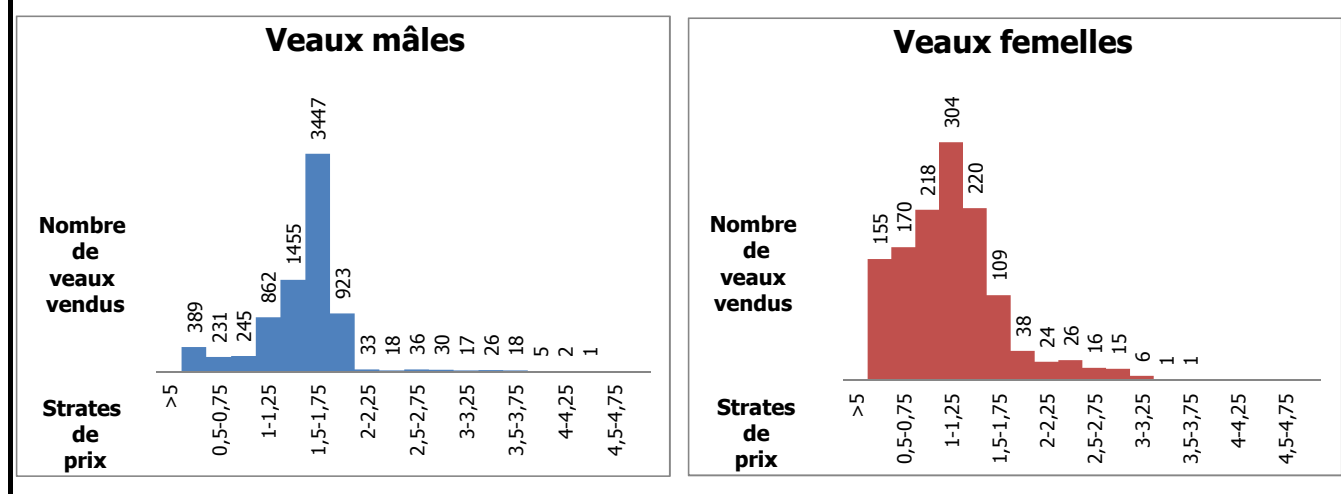

Veaux laitiers vendus dans les encans du Québec

Veaux Holstein, autres races laitières et croisements de boucherie

	Poids de vente	Mâles		Femelles		Total mâles-femelles	
		Têtes	$/lb	Têtes	$/lb	Têtes	$/lb
Holstein	< 90 lb	464	0,83 $	175	0,81 $	639	0,82 $
	90-120 lb	5 396	1,45 $	693	1,24 $	6 089	1,43 $
	120-140 lb	1 510	1,55 $	138	1,36 $	1 648	1,53 $
	> 140 lb	368	1,31 $	297	0,78 $	665	1,07 $
	Total	7 738	1,43 $	1 303	1,09 $	9 041	1,38 $
Autres races laitières		104	1,03 $	51	1,14 $	155	1,07 $
Croisements de boucherie		1 936	2,80 $	1 582	2,02 $	3 518	2,45 $
TOTAL		9 778	1,69 $	2 936	1,59 $	12 714	1,67 $

Veaux Holstein vendus par strate de prix (tous poids et toutes catégories)