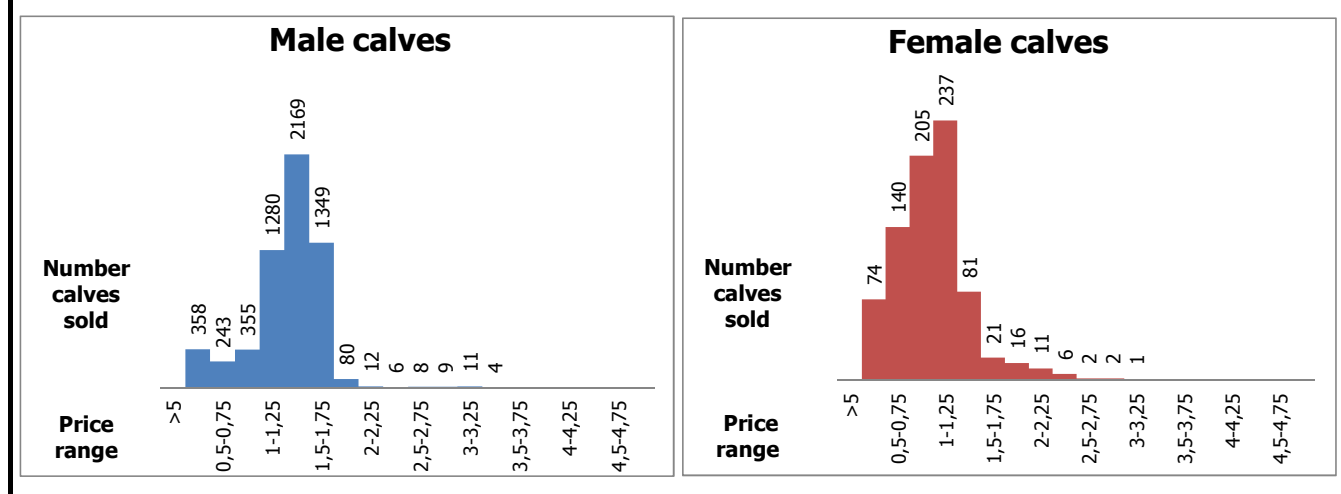

Calves marketed at Quebec live animal auctions

Holstein, other dairy breeds and crossbred dairy-beef calves

	Weights	Male		Female		Total male-female	
		Head	$/lb	Head	$/lb	Head	$/lb
Holstein	< 90 lb	484	0,53 $	100	0,72 $	584	0,56 $
	90-120 lb	3 866	1,29 $	453	1,02 $	4 319	1,26 $
	120-140 lb	1 163	1,35 $	91	1,18 $	1 254	1,34 $
	> 140 lb	371	1,16 $	152	0,83 $	523	1,07 $
	Total	5 884	1,23 $	796	0,96 $	6 680	1,20 $
Other dairy breeds		86	0,83 $	16	0,96 $	102	0,85 $
Crossbreeds dairy-beef		1 267	2,60 $	1 053	1,82 $	2 320	2,25 $
TOTAL		7 237	1,47 $	1 865	1,45 $	9 102	1,46 $

Holstein calves sold by price range (all weights and all categories)