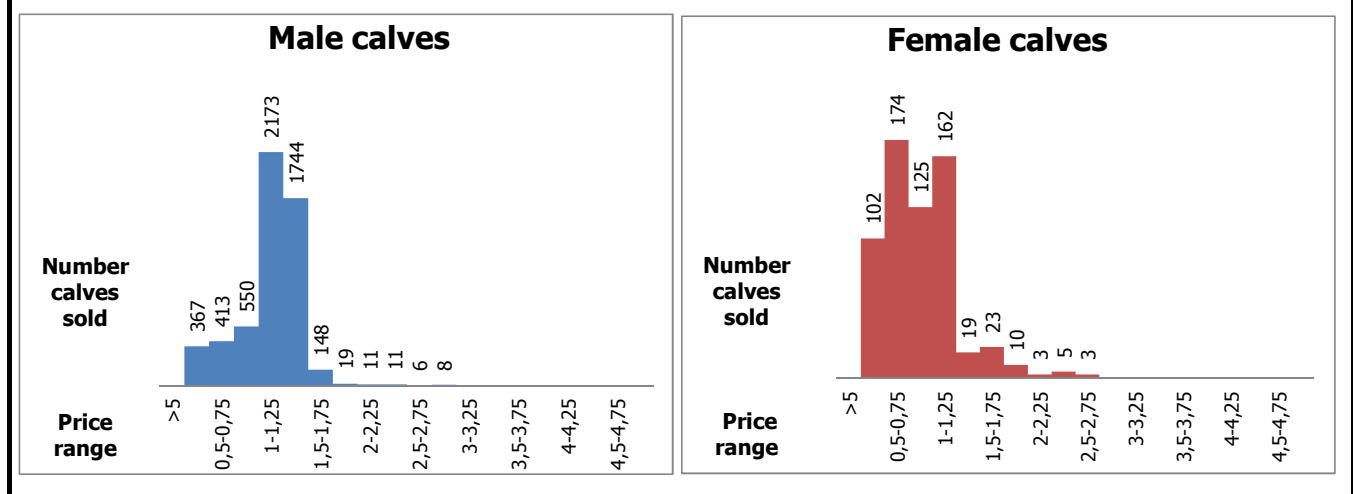

Calves marketed at Quebec live animal auctions

Holstein, other dairy breeds and crossbred dairy-beef calves

	Weights	Male		Female		Total male-female	
		Head	$/lb	Head	$/lb	Head	$/lb
Holstein	< 90 lb	274	0,54 $	55	0,60 $	329	0,55 $
	90-120 lb	3 667	1,09 $	386	0,85 $	4 053	1,07 $
	120-140 lb	1 174	1,17 $	91	1,05 $	1 265	1,16 $
	> 140 lb	335	1,07 $	94	0,76 $	429	1,00 $
	Total	5 450	1,08 $	626	0,84 $	6 076	1,05 $
Other dairy breeds		64	0,87 $	21	0,76 $	85	0,85 $
Crossbreeds dairy-beef		1 207	2,13 $	957	1,50 $	2 164	1,85 $
TOTAL		6 721	1,26 $	1 604	1,24 $	8 325	1,26 $

Holstein calves sold by price range (all weights and all categories)