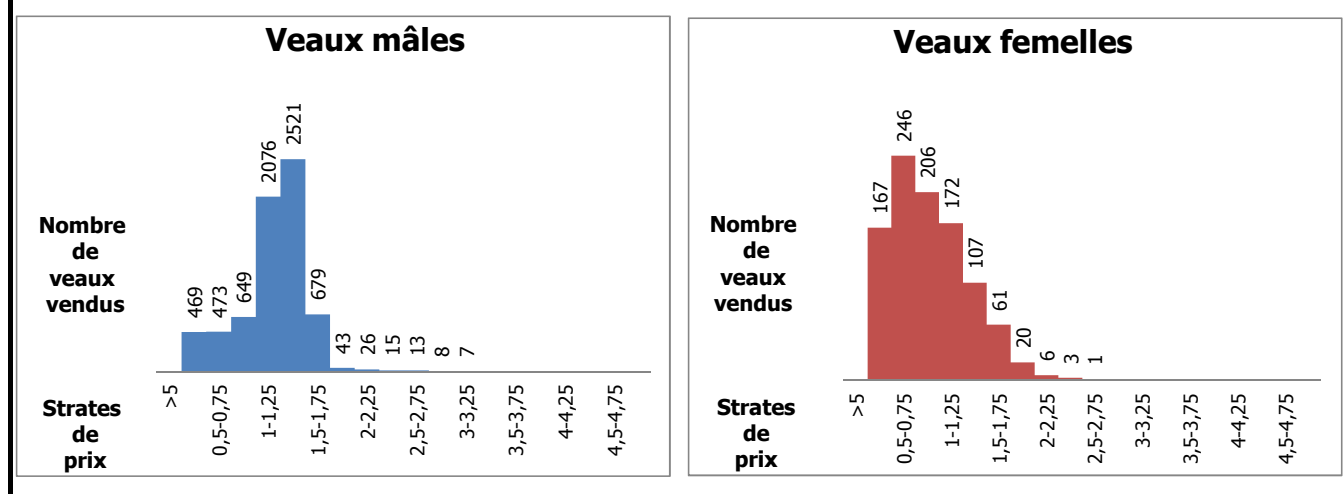

Veaux laitiers vendus dans les encans du Québec

Veaux Holstein, autres races laitières et croisements de boucherie

	Poids de vente	Mâles		Femelles		Total mâles-femelles	
		Têtes	\$/lb	Têtes	\$/lb	Têtes	\$/lb
Holstein	< 90 lb	360	0,62 \$	104	0,59 \$	464	0,62 \$
	90-120 lb	4 845	1,15 \$	578	0,93 \$	5 423	1,13 \$
	120-140 lb	1 429	1,25 \$	129	1,07 \$	1 558	1,24 \$
	> 140 lb	345	1,04 \$	178	0,69 \$	523	0,92 \$
	Total	6 979	1,14 \$	989	0,87 \$	7 968	1,10 \$
Autres races laitières		117	0,99 \$	73	0,90 \$	190	0,96 \$
Croisements de boucherie		1 581	2,12 \$	1 218	1,44 \$	2 799	1,82 \$
TOTAL		8 677	1,31 \$	2 280	1,17 \$	10 957	1,29 \$

Veaux Holstein vendus par strate de prix (tous poids et toutes catégories)

Veaux Holstein - Bons mâles (90-120 lb) - Évolution du prix journalier