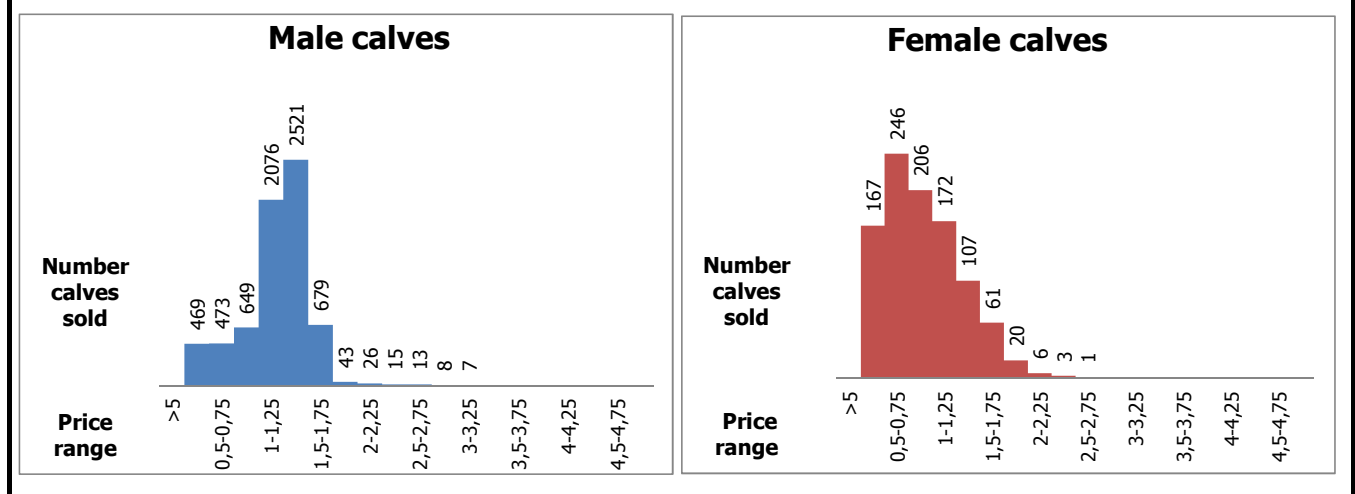

Calves marketed at Quebec live animal auctions

Holstein, other dairy breeds and crossbred dairy-beef calves

	Weights	Male		Female		Total male-female	
		Head	\$/lb	Head	\$/lb	Head	\$/lb
Holstein	< 90 lb	360	0,62 \$	104	0,59 \$	464	0,62 \$
	90-120 lb	4 845	1,15 \$	578	0,93 \$	5 423	1,13 \$
	120-140 lb	1 429	1,25 \$	129	1,07 \$	1 558	1,24 \$
	> 140 lb	345	1,04 \$	178	0,69 \$	523	0,92 \$
	Total	6 979	1,14 \$	989	0,87 \$	7 968	1,10 \$
Other dairy breeds		117	0,99 \$	73	0,90 \$	190	0,96 \$
Crossbreeds dairy-beef		1 581	2,12 \$	1 218	1,44 \$	2 799	1,82 \$
TOTAL		8 677	1,31 \$	2 280	1,17 \$	10 957	1,29 \$

Holstein calves sold by price range (all weights and all categories)

Holstein calves - Good males (90-120 lb) - Daily average price