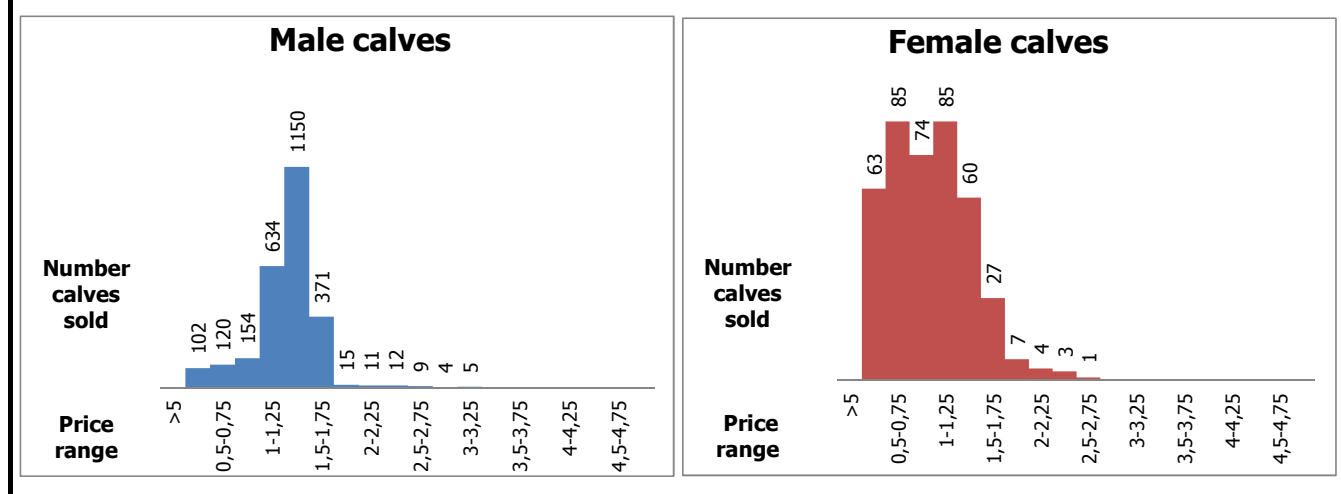

Calves marketed at Quebec live animal auctions

Holstein, other dairy breeds and crossbred dairy-beef calves

	Weights	Male		Female		Total male-female	
		Head	\$/lb	Head	\$/lb	Head	\$/lb
Holstein	< 90 lb	394	0,44 \$	103	0,53 \$	497	0,46 \$
	90-120 lb	4 385	1,00 \$	543	0,84 \$	4 928	0,98 \$
	120-140 lb	1 262	1,10 \$	121	0,98 \$	1 383	1,09 \$
	> 140 lb	327	0,87 \$	177	0,57 \$	504	0,76 \$
	Total	6 368	0,98 \$	944	0,77 \$	7 312	0,95 \$
Other dairy breeds		77	0,68 \$	36	0,79 \$	113	0,71 \$
Crossbreeds dairy-beef		1 427	2,15 \$	1 113	1,33 \$	2 540	1,79 \$
TOTAL		7 872	1,19 \$	2 093	1,07 \$	9 965	1,16 \$

Holstein calves sold by price range (all weights and all categories)

Holstein calves - Good males (90-120 lb) - Daily average price