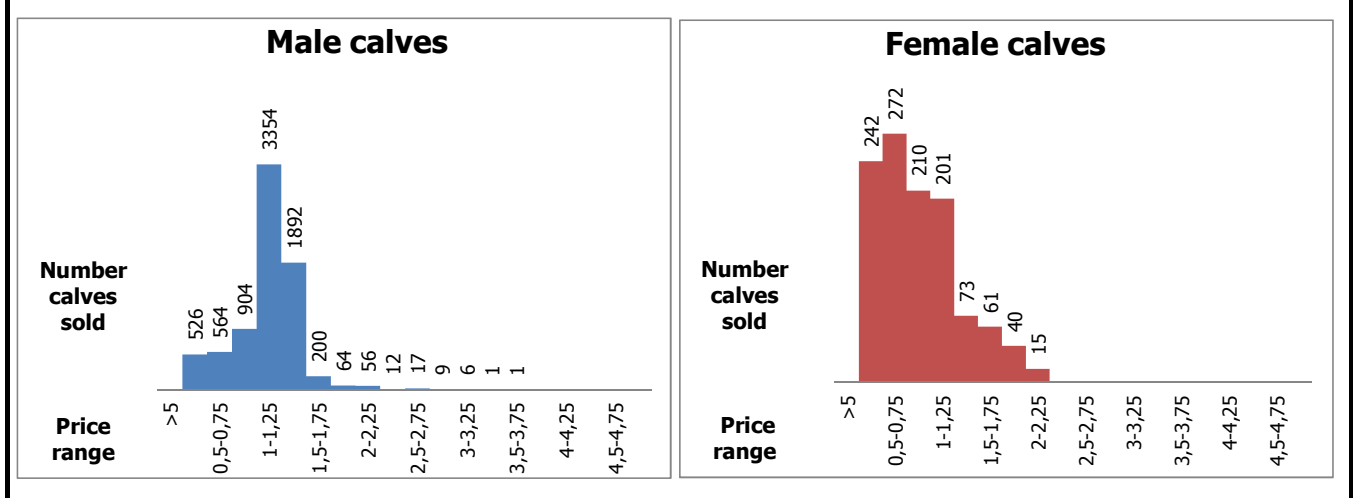

Calves marketed at Quebec live animal auctions

Holstein, other dairy breeds and crossbred dairy-beef calves

	Weights	Male		Female		Total male-female	
		Head	\$/lb	Head	\$/lb	Head	\$/lb
Holstein	< 90 lb	412	0,55 \$	118	0,53 \$	530	0,54 \$
	90-120 lb	5 132	1,08 \$	609	0,92 \$	5 741	1,06 \$
	120-140 lb	1 663	1,18 \$	163	1,04 \$	1 826	1,17 \$
	> 140 lb	399	0,98 \$	224	0,62 \$	623	0,85 \$
	Total	7 606	1,06 \$	1 114	0,83 \$	8 720	1,03 \$
Other dairy breeds		90	0,65 \$	38	0,67 \$	128	0,66 \$
Crossbreeds dairy-beef		1 511	2,26 \$	1 281	1,49 \$	2 792	1,91 \$
TOTAL		9 207	1,26 \$	2 433	1,18 \$	11 640	1,24 \$

Holstein calves sold by price range (all weights and all categories)

Holstein calves - Good males (90-120 lb) - Daily average price