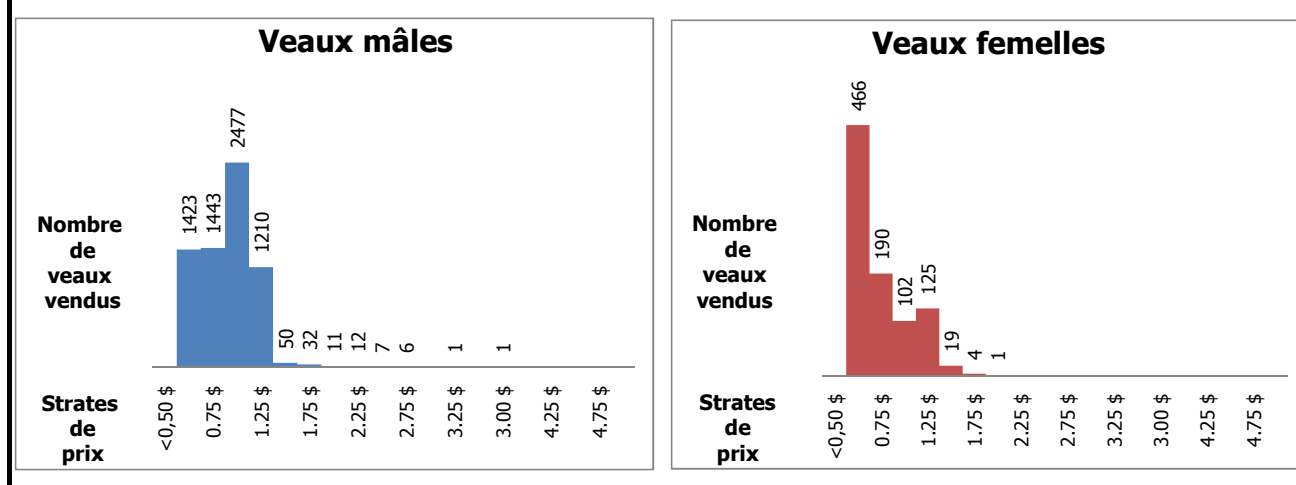

Veaux laitiers vendus dans les encans du Québec

Veaux Holstein, autres races laitières et croisements de boucherie

	Poids de vente	Mâles		Femelles		Total mâles-femelles	
		Têtes	\$/lb	Têtes	\$/lb	Têtes	\$/lb
Holstein	< 90 lb	405	0.31 \$	78	0.38 \$	483	0.32 \$
	90-120 lb	4 738	0.73 \$	522	0.60 \$	5 260	0.72 \$
	120-140 lb	1 225	0.81 \$	107	0.70 \$	1 332	0.80 \$
	> 140 lb	305	0.64 \$	200	0.48 \$	505	0.58 \$
	Total	6 673	0.71 \$	907	0.57 \$	7 580	0.70 \$
Autres races laitières		68	0.47 \$	54	0.40 \$	122	0.44 \$
Croisements de boucherie		1 268	1.81 \$	972	1.03 \$	2 240	1.47 \$
TOTAL		8 009	0.89 \$	1 933	0.79 \$	9 942	0.87 \$

Veaux Holstein vendus par strate de prix (tous poids et toutes catégories)

Veaux Holstein - Bons mâles (90-120 lb) - Évolution du prix journalier