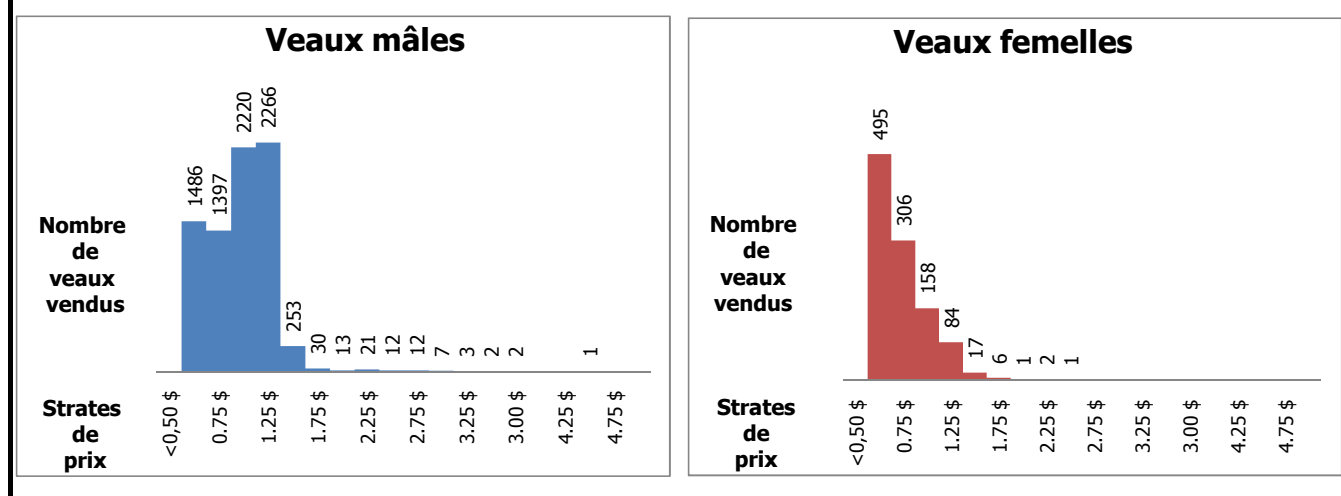

Veaux laitiers vendus dans les encans du Québec

Veaux Holstein, autres races laitières et croisements de boucherie

	Poids de vente	Mâles		Femelles		Total mâles-femelles	
		Têtes	\$/lb	Têtes	\$/lb	Têtes	\$/lb
Holstein	< 90 lb	614	0.33 \$	120	0.35 \$	734	0.33 \$
	90-120 lb	5 504	0.81 \$	593	0.59 \$	6 097	0.79 \$
	120-140 lb	1 279	0.89 \$	113	0.71 \$	1 392	0.88 \$
	> 140 lb	328	0.70 \$	244	0.50 \$	572	0.61 \$
	Total	7 725	0.78 \$	1 070	0.56 \$	8 795	0.76 \$
Autres races laitières		113	0.48 \$	48	0.51 \$	161	0.49 \$
Croisements de boucherie		1 362	2.32 \$	1 018	1.25 \$	2 380	1.86 \$
TOTAL		9 200	1.01 \$	2 136	0.88 \$	11 336	0.98 \$

Veaux Holstein vendus par strate de prix (tous poids et toutes catégories)

Veaux Holstein - Bons mâles (90-120 lb) - Évolution du prix journalier